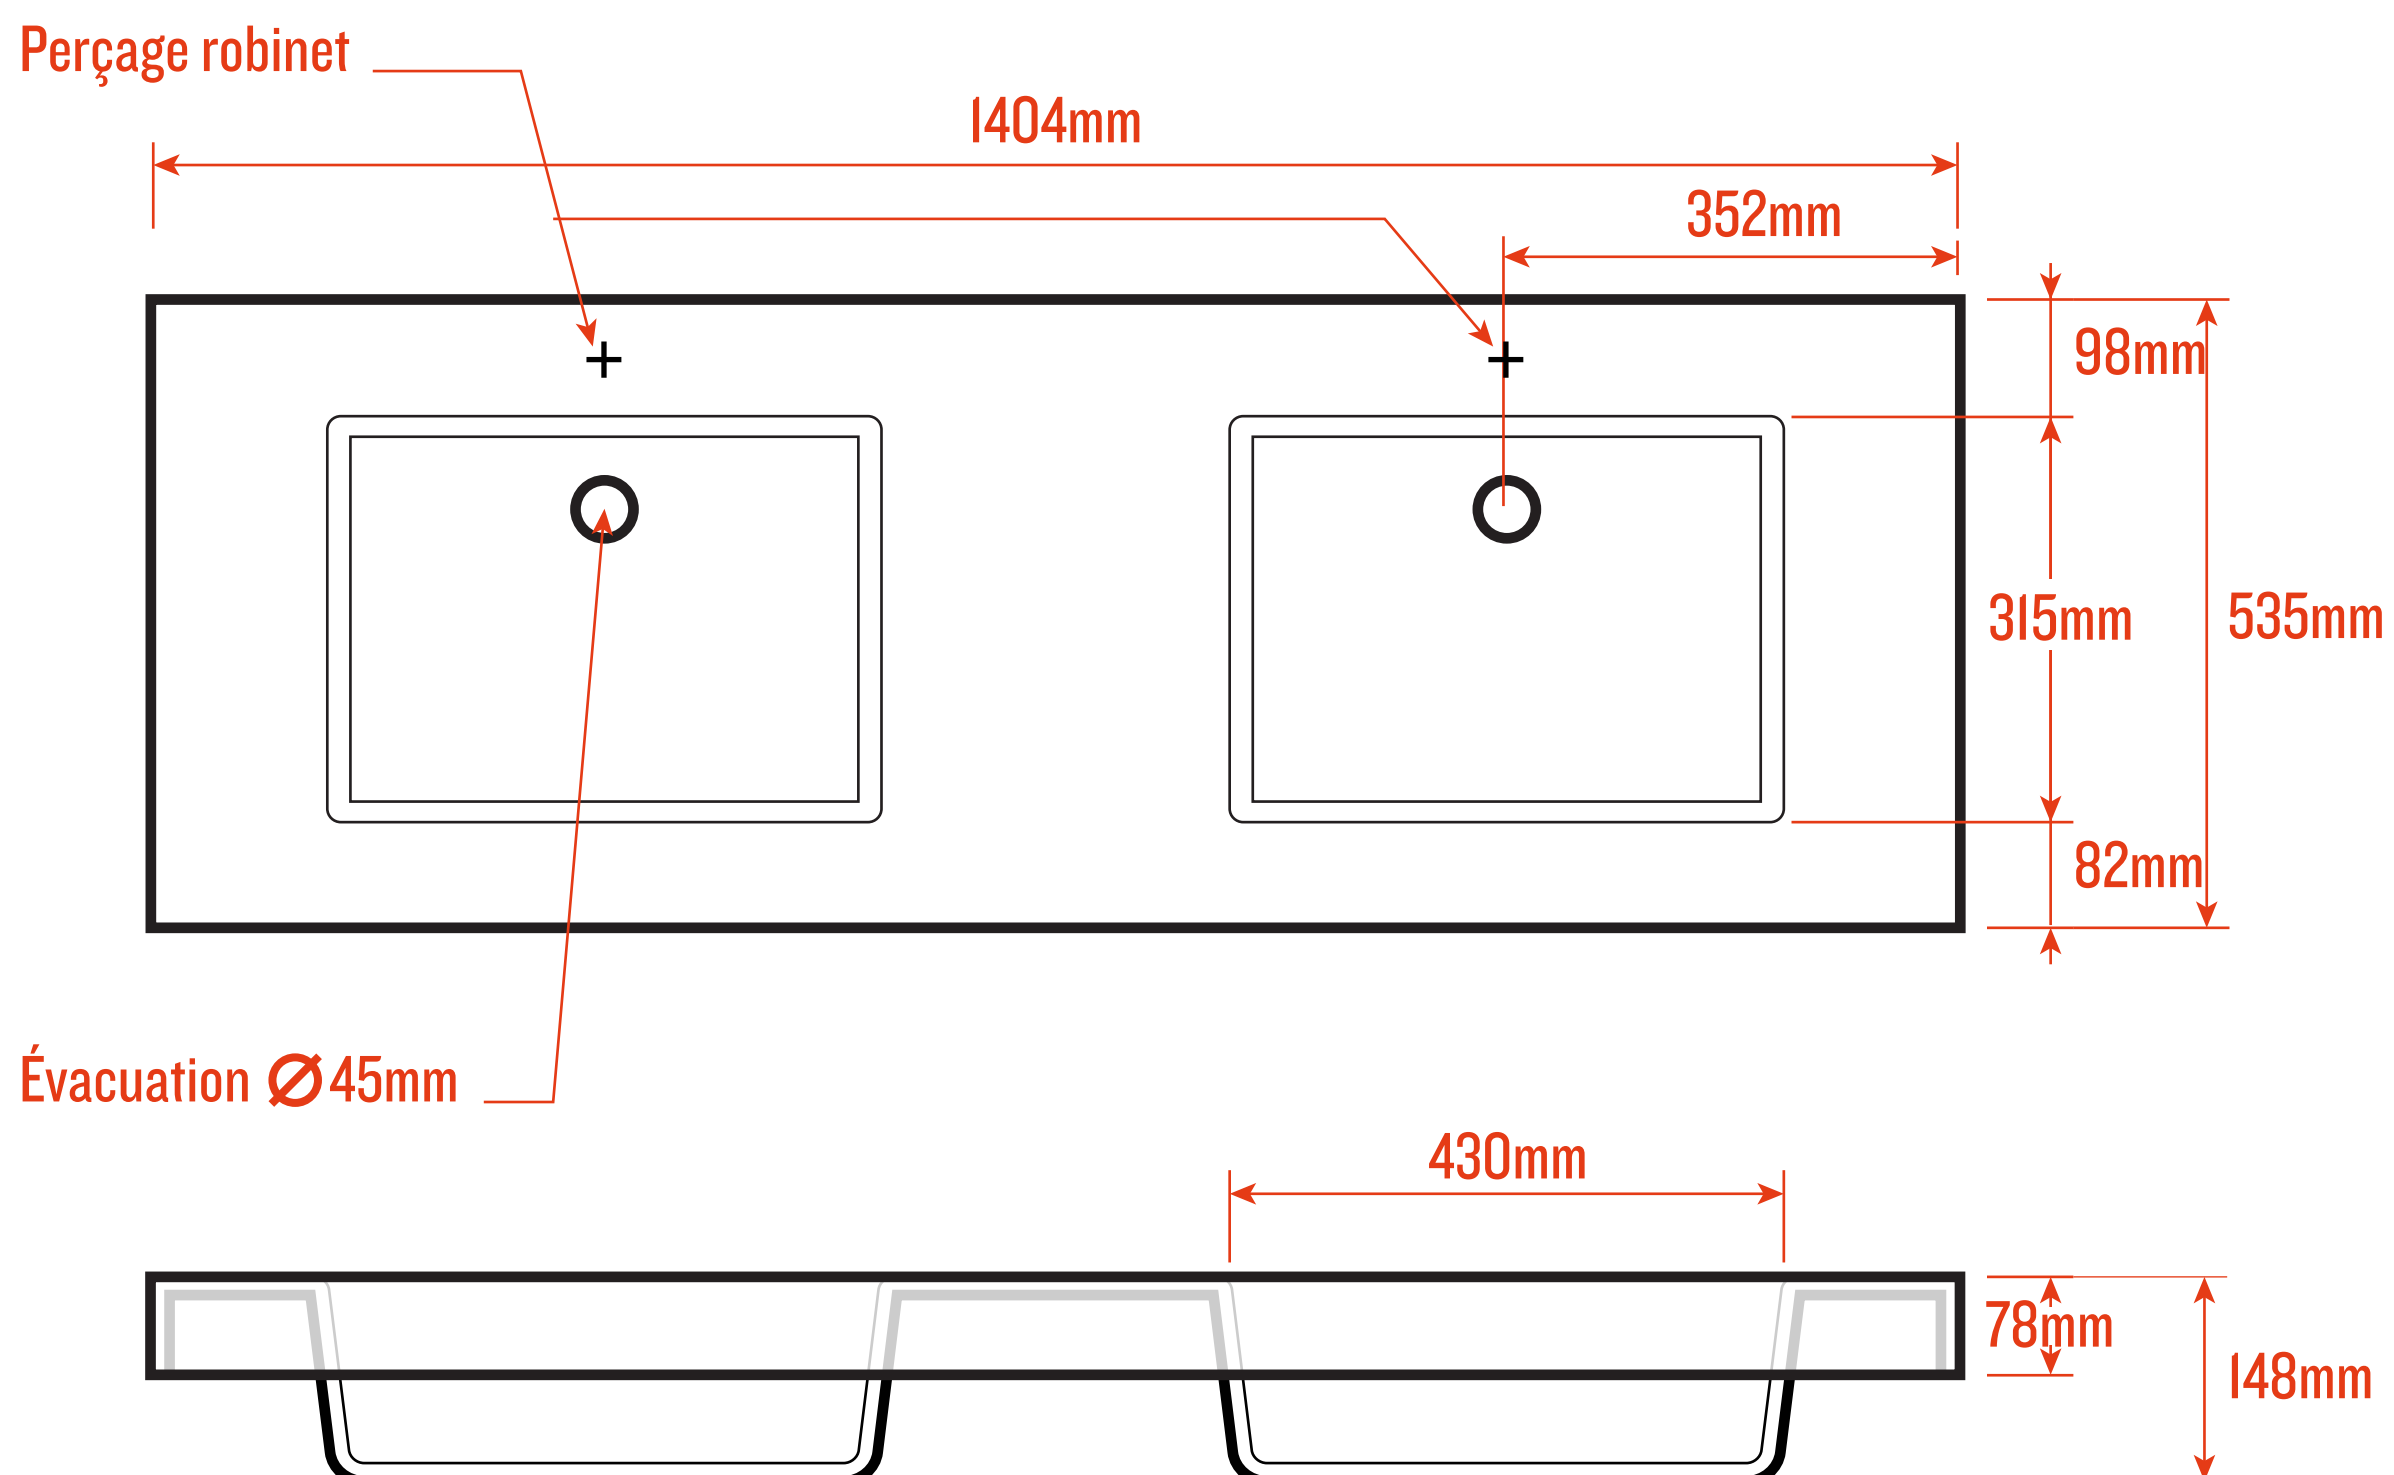

Pour plus d'information, contactez nous :

contact@vaskeo.com