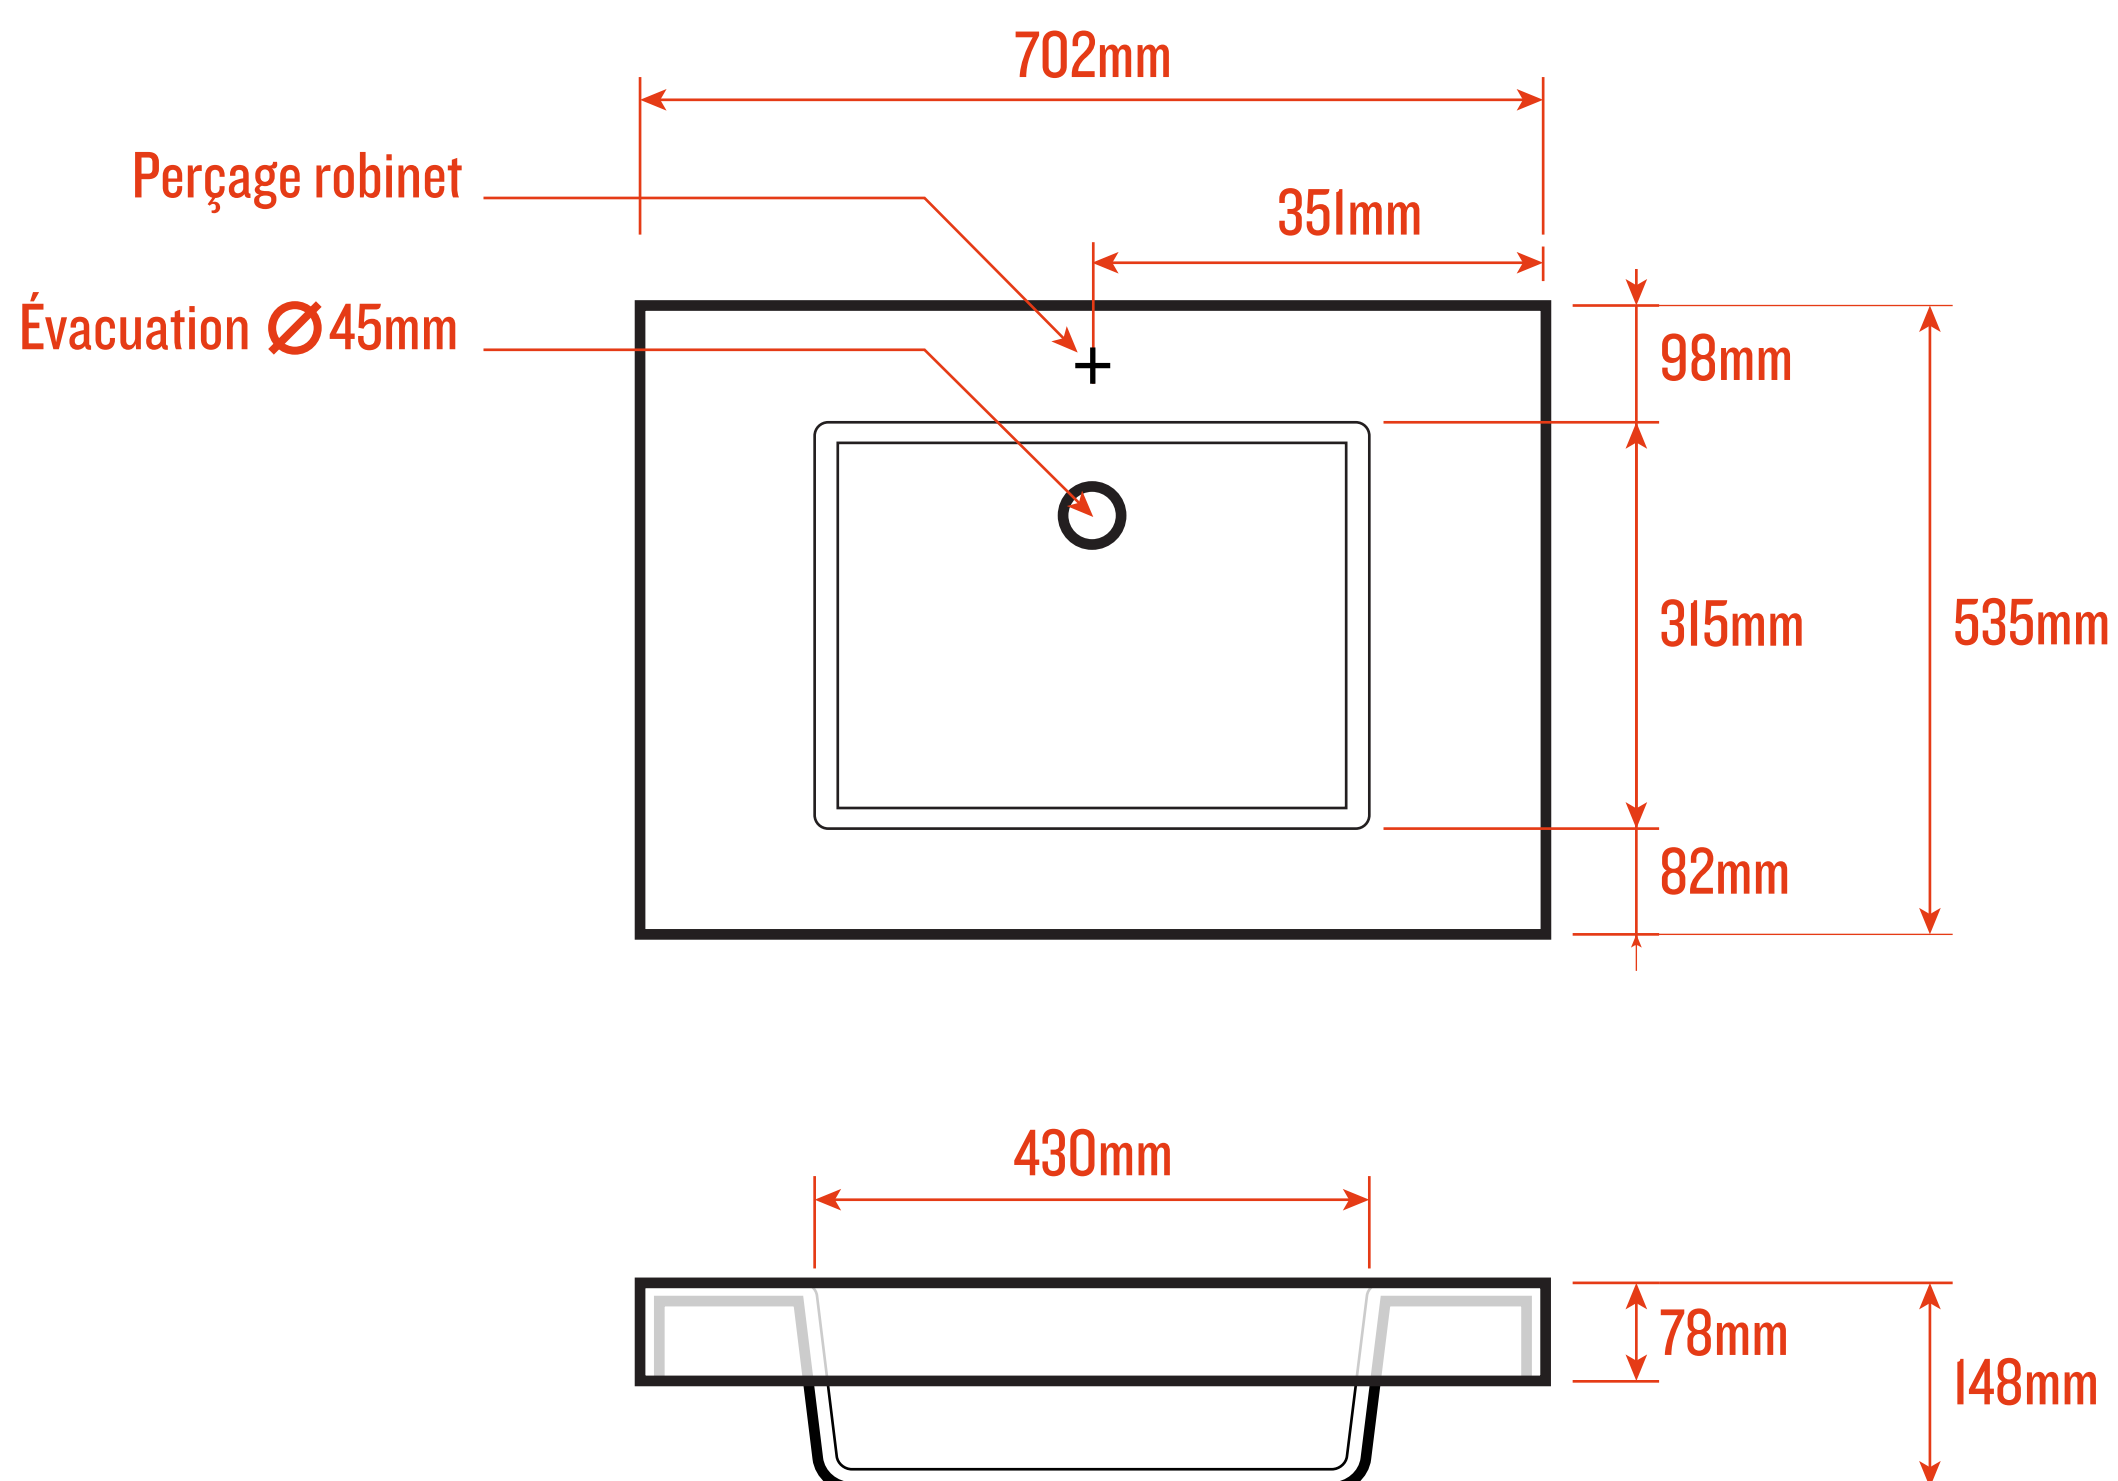

Pour plus d'information, contactez nous :

contact@vaskeo.com