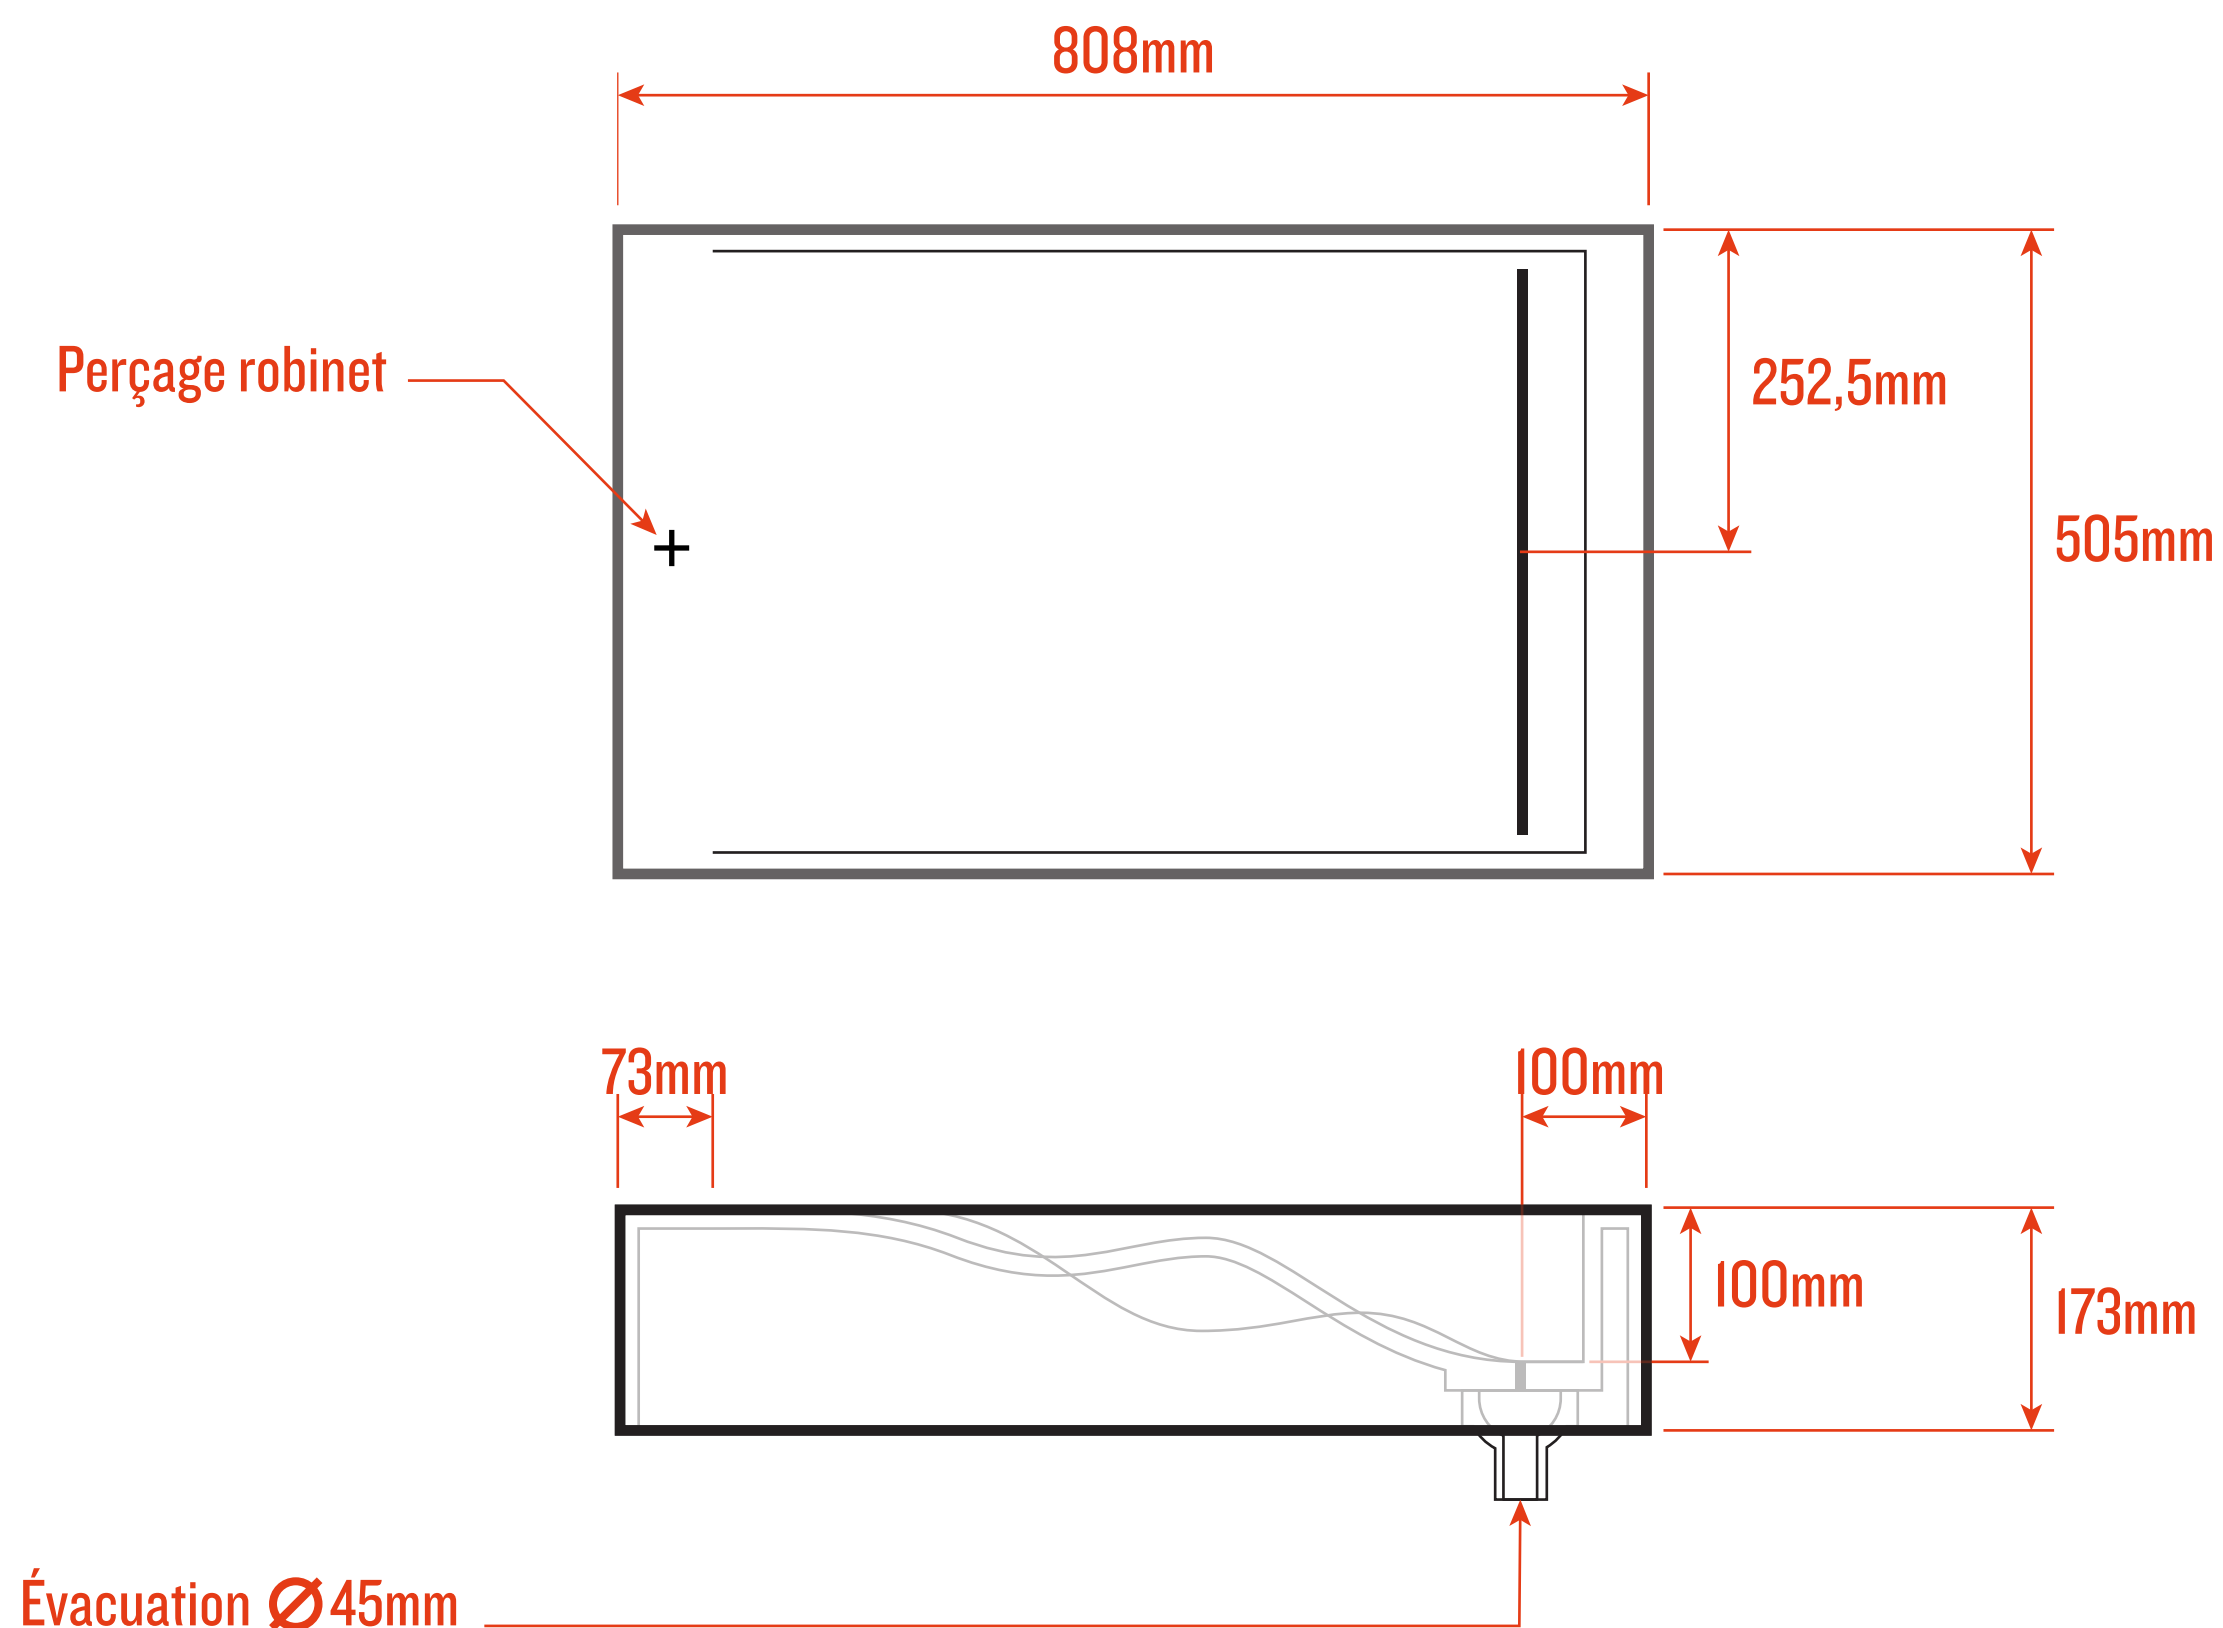

Pour plus d'information, contactez nous :

contact@vaskeo.com