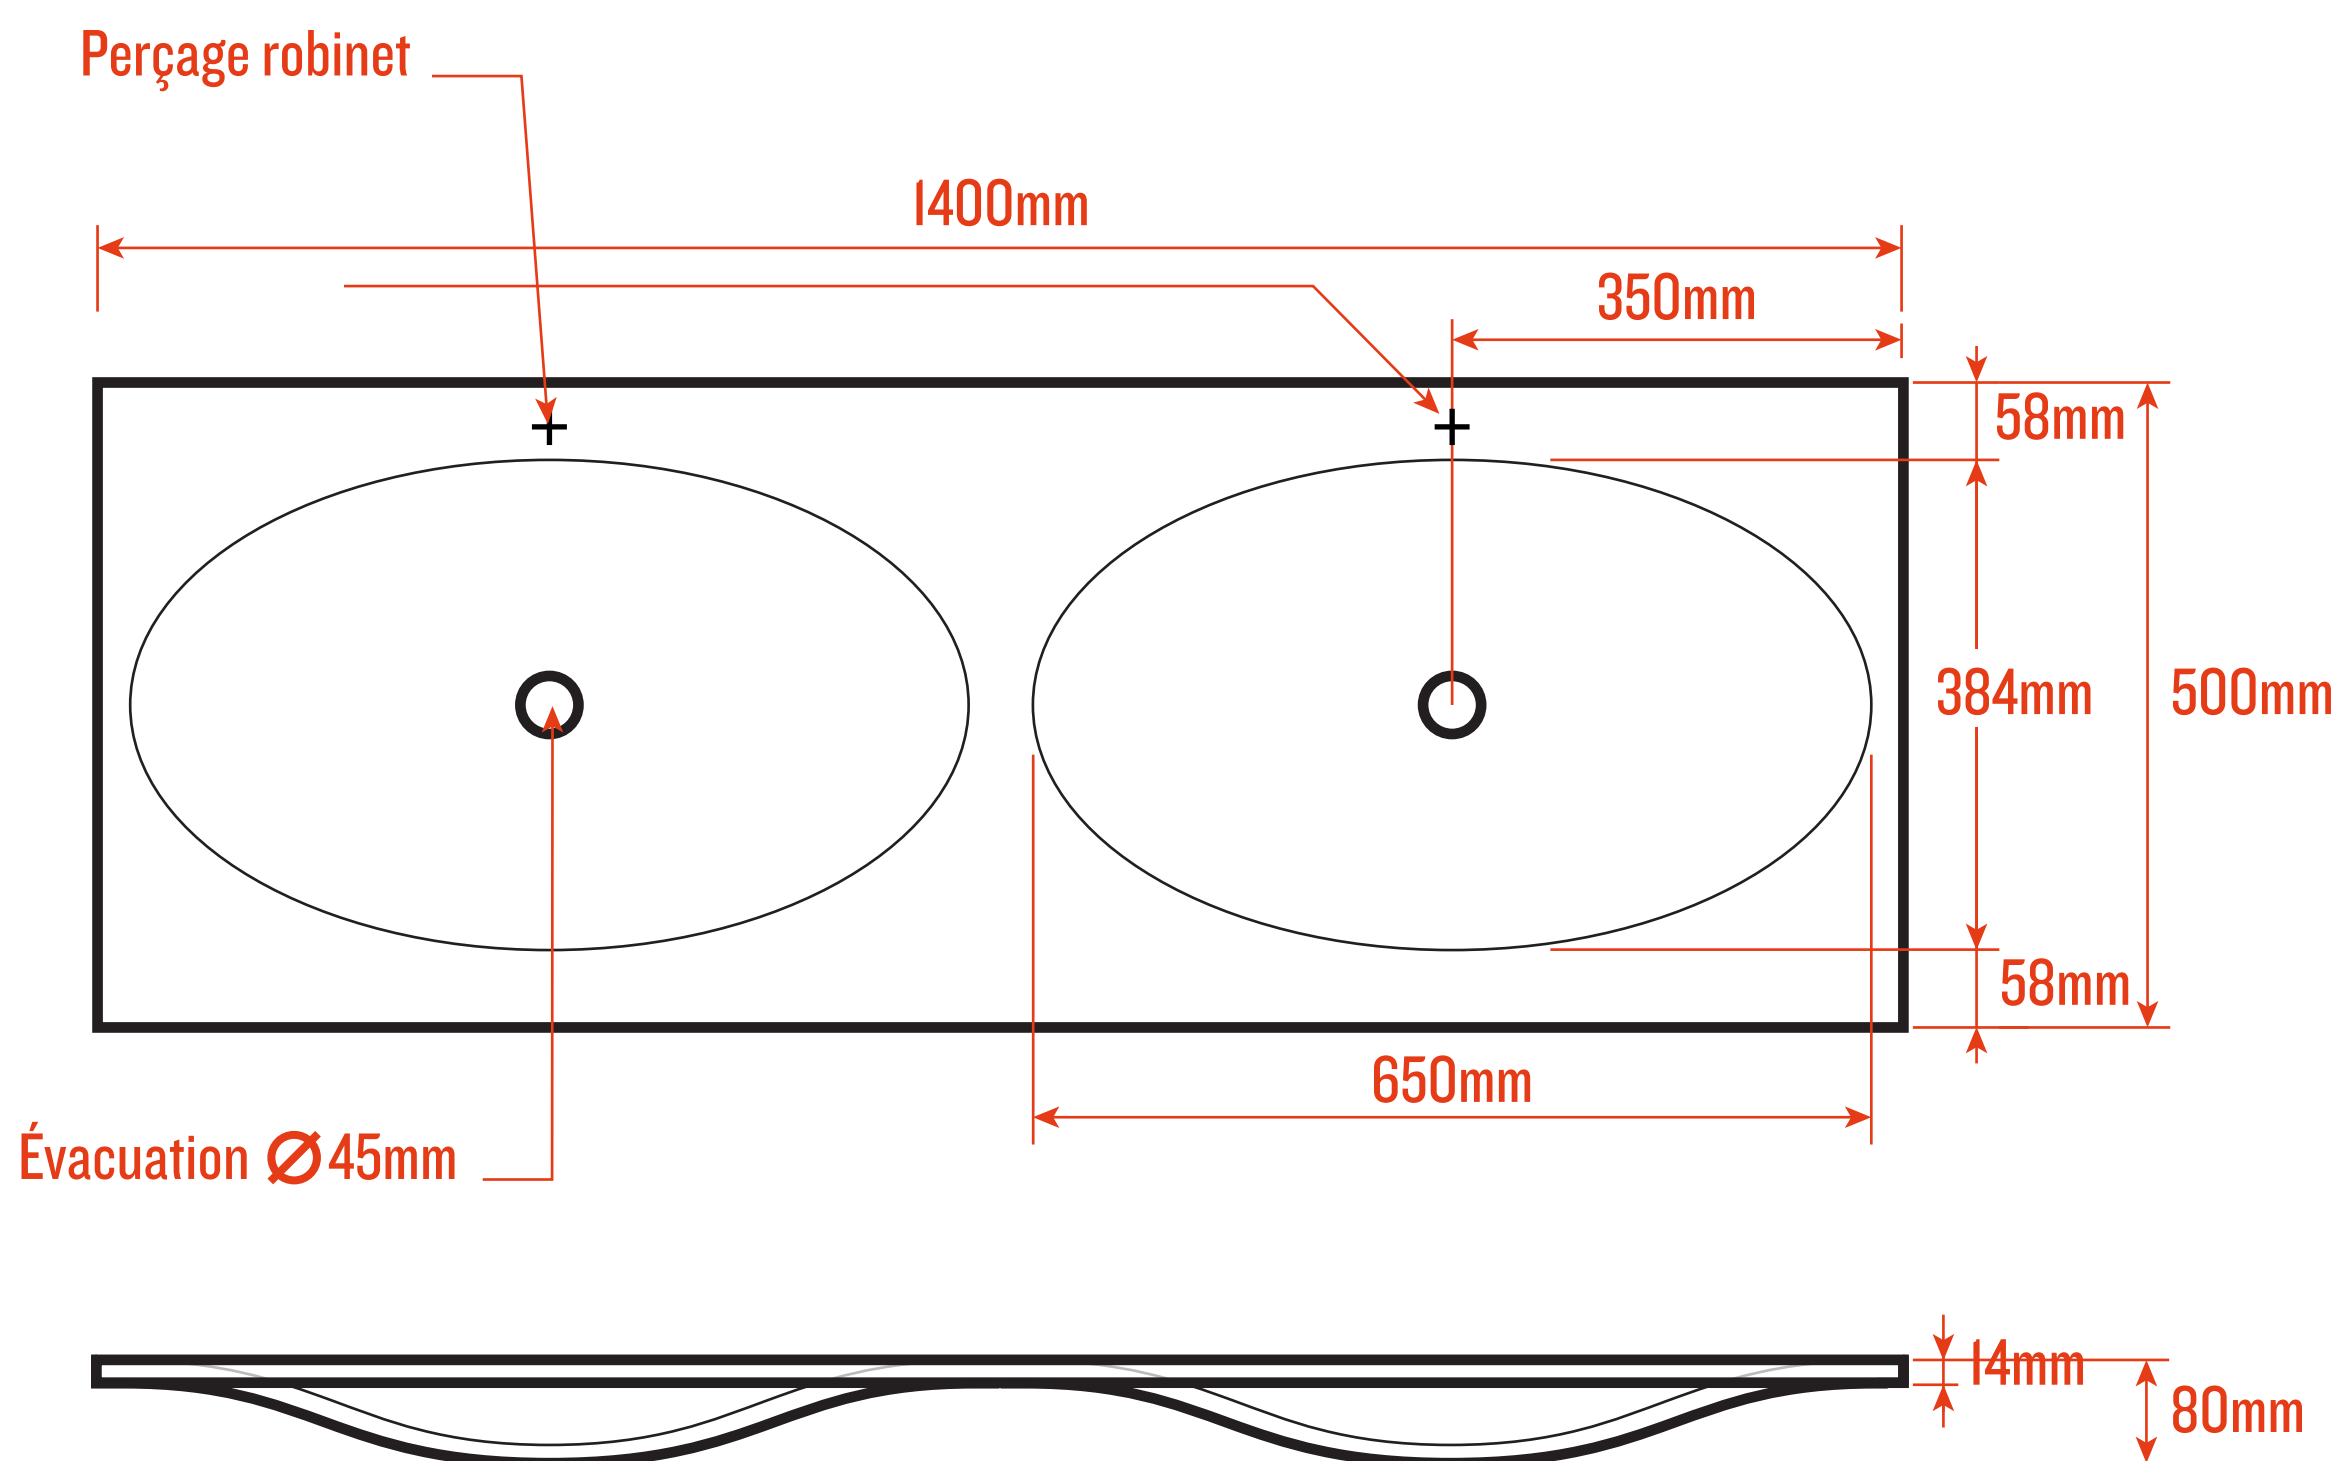

Cocoon min Simple

Descriptif :

Un style indémodable tout en douceur !

Les lavabos Cocoon Min Simple ou Double se distinguent par une profondeur de vasque réduite (70mm). Le style et le design ont été particulièrement travaillés pour offrir à votre salle de bain un style indémodable et contemporain. **Lavabo en Solid Surface, dessiné et fabriqué en France.**

OPTION SUR MESURE DISPONIBLE

Pour plus d'information, contactez nous :

contact@vaskeo.com

Cocoon max Simple

Descriptif :

Les lavabos Cocoon Max Simple ou Double se distinguent de leur petite sœur la Cocoon Min, par la profondeur de sa vasque plus importante (120mm). Ainsi celle-ci est plus polyvalente dans son usage, sans faire de compromis à son style tout en douceur. Ils sont livrés avec les bouchons en solid surface et comportent l'innovation VASKEO de trop plein invisible. *Lavabo en Solid Surface, dessiné et fabriqué en France.*

OPTION SUR MESURE DISPONIBLE

Pour plus d'information, contactez nous :

contact@vaskeo.com

Cocoon min Double

Descriptif :

Un style indémodable tout en douceur !

Les lavabos Cocoon Min Simple ou Double se distinguent par une profondeur de vasque réduite (70mm). Le style et le design ont été particulièrement travaillés pour offrir à votre salle de bain un style indémodable et contemporain. **Lavabo en Solid Surface, dessiné et fabriqué en France.**

OPTION SUR MESURE DISPONIBLE

Pour plus d'information, contactez nous :

contact@vaskeo.com

Cocoon max Double

Descriptif :

Les lavabos Cocoon Max Simple ou Double se distinguent de leur petite sœur la Cocoon Min, par la profondeur de sa vasque plus importante (120mm). Ainsi celle-ci est plus polyvalente dans son usage, sans faire de compromis à son style tout en douceur. Ils sont livrés avec les bouchons en solid surface et comportent l'innovation VASKEO de trop plein invisible. *Lavabo en Solid Surface, dessiné et fabriqué en France.*