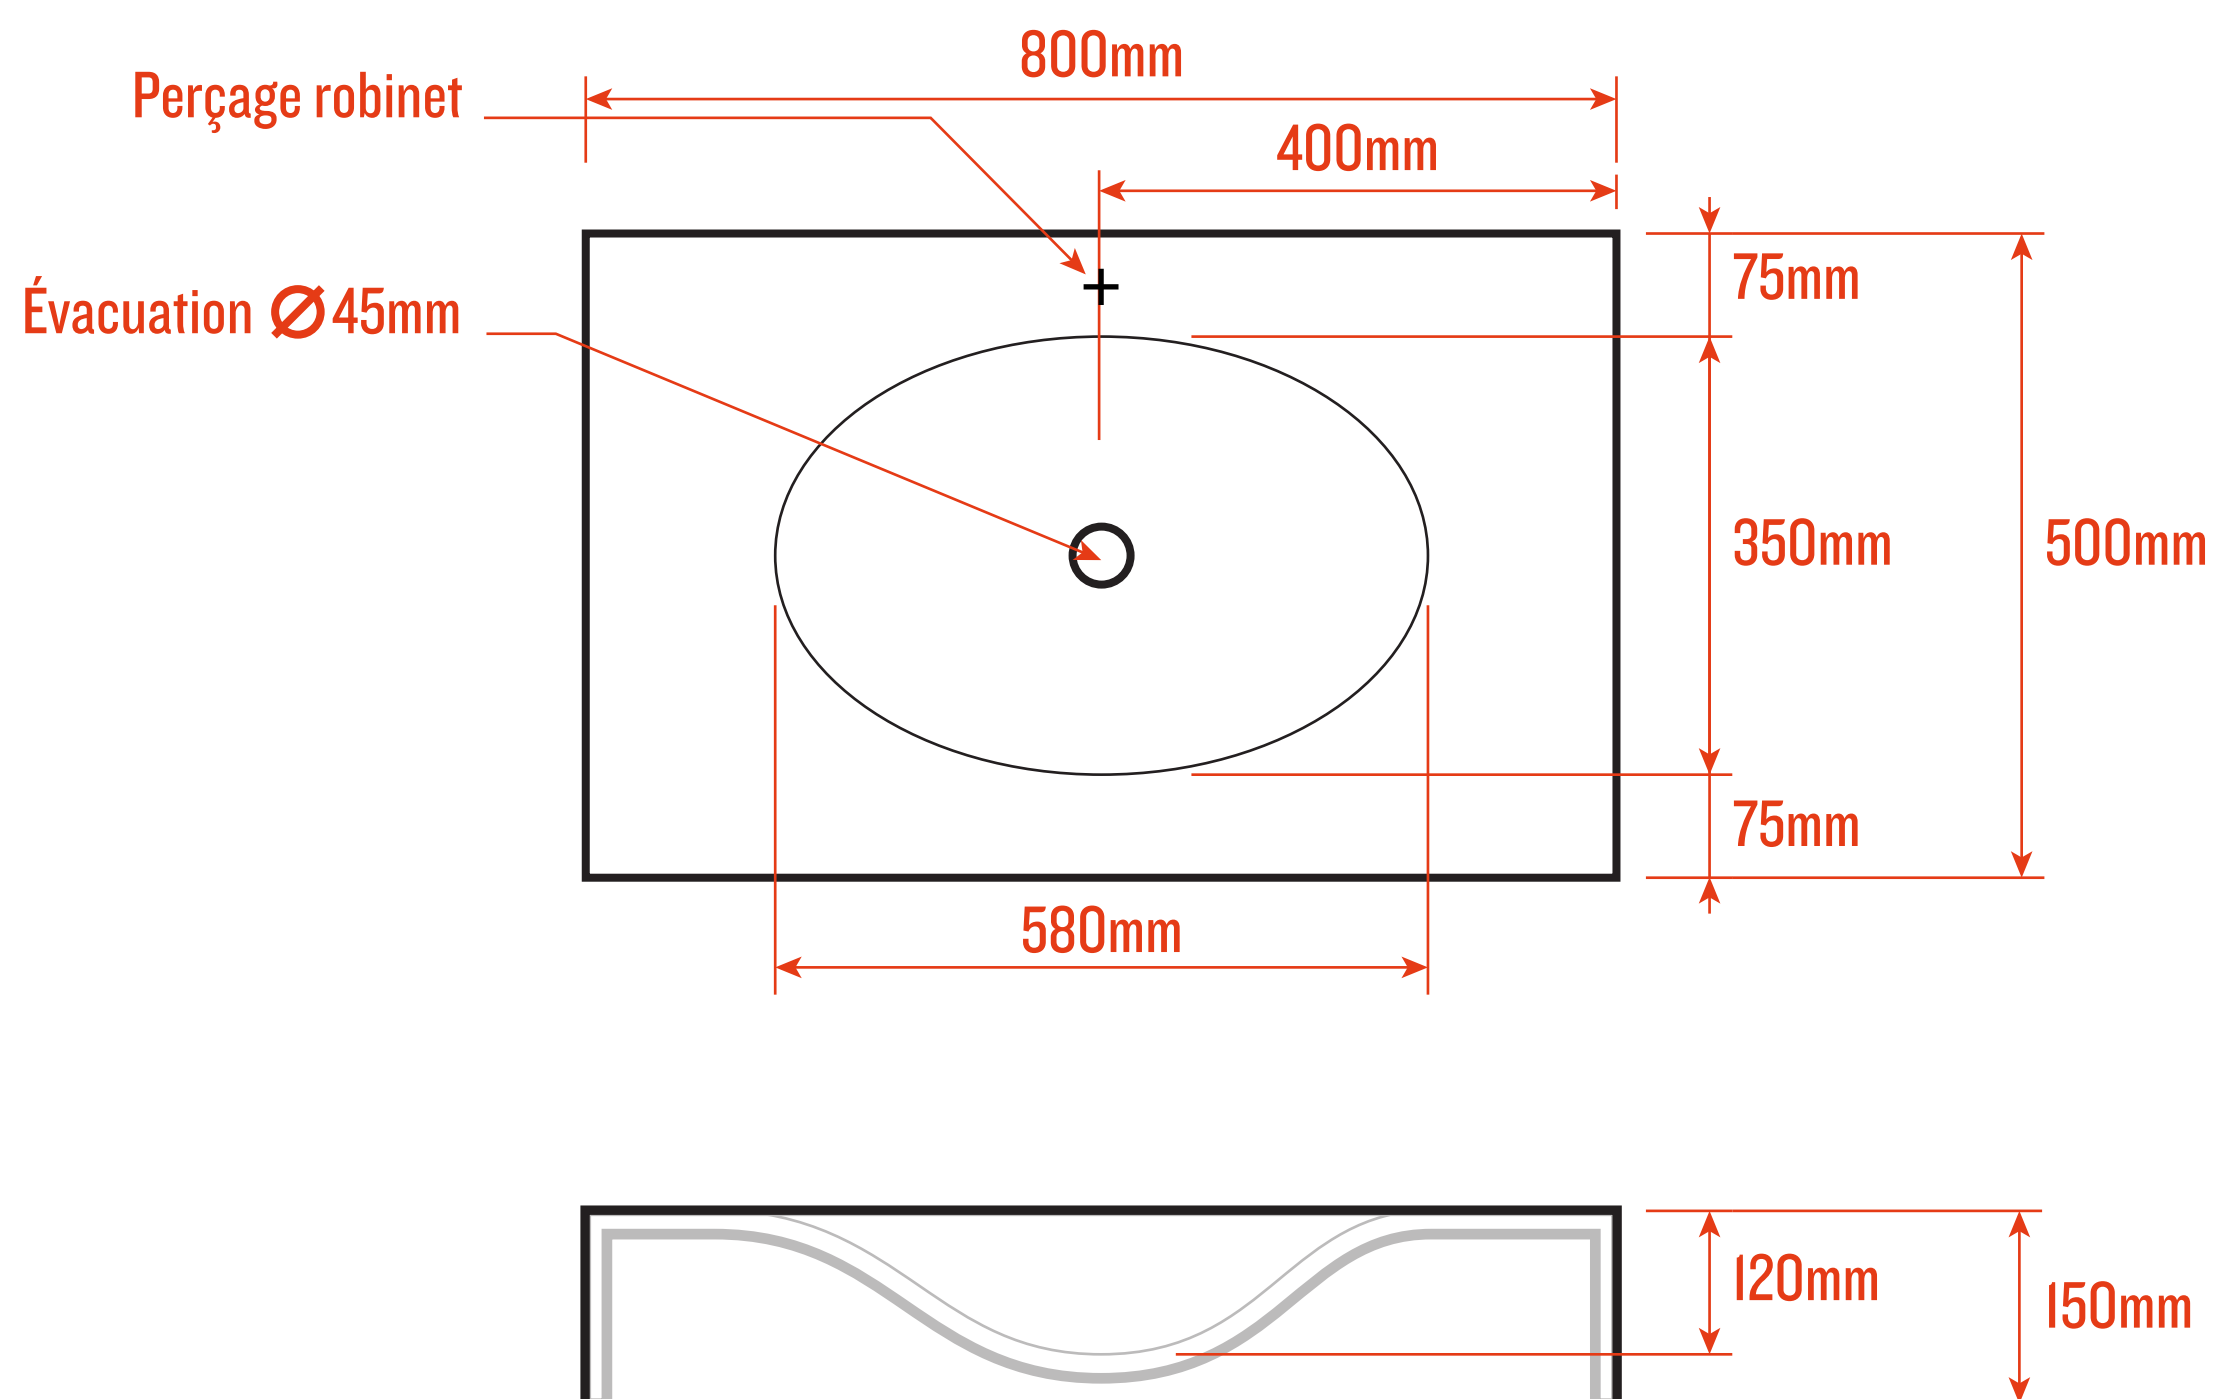

Cocoon min Simple

Descriptif :

Un style indémodable tout en douceur !

Les lavabos Cocoon Min Simple ou Double se distinguent par une profondeur de vasque réduite (70mm). Le style et le design ont été particulièrement travaillés pour offrir à votre salle de bain un style indémodable et contemporain. **Lavabo en Solid Surface, dessiné et fabriqué en France.**

OPTION SUR MESURE DISPONIBLE

Pour plus d'information, contactez nous :

contact@vaskeo.com

Cocoon max Simple

Descriptif :

Les lavabos Cocoon Max Simple ou Double se distinguent de leur petite sœur la Cocoon Min, par la profondeur de sa vasque plus importante (120mm). Ainsi celle-ci est plus polyvalente dans son usage, sans faire de compromis à son style tout en douceur. Ils sont livrés avec les bouchons en solid surface et comportent l'innovation VASKEO de trop plein invisible. *Lavabo en Solid Surface, dessiné et fabriqué en France.*

OPTION SUR MESURE DISPONIBLE

Pour plus d'information, contactez nous :

contact@vaskeo.com

Cocoon min Double

Descriptif :

Un style indémodable tout en douceur !

Les lavabos Cocoon Min Simple ou Double se distinguent par une profondeur de vasque réduite (70mm). Le style et le design ont été particulièrement travaillés pour offrir à votre salle de bain un style indémodable et contemporain. **Lavabo en Solid Surface, dessiné et fabriqué en France.**

OPTION SUR MESURE DISPONIBLE

Pour plus d'information, contactez nous :

contact@vaskeo.com

Cocoon max Double

Descriptif :

Les lavabos Cocoon Max Simple ou Double se distinguent de leur petite sœur la Cocoon Min, par la profondeur de sa vasque plus importante (120mm). Ainsi celle-ci est plus polyvalente dans son usage, sans faire de compromis à son style tout en douceur. Ils sont livrés avec les bouchons en solid surface et comportent l'innovation VASKEO de trop plein invisible. *Lavabo en Solid Surface, dessiné et fabriqué en France.*