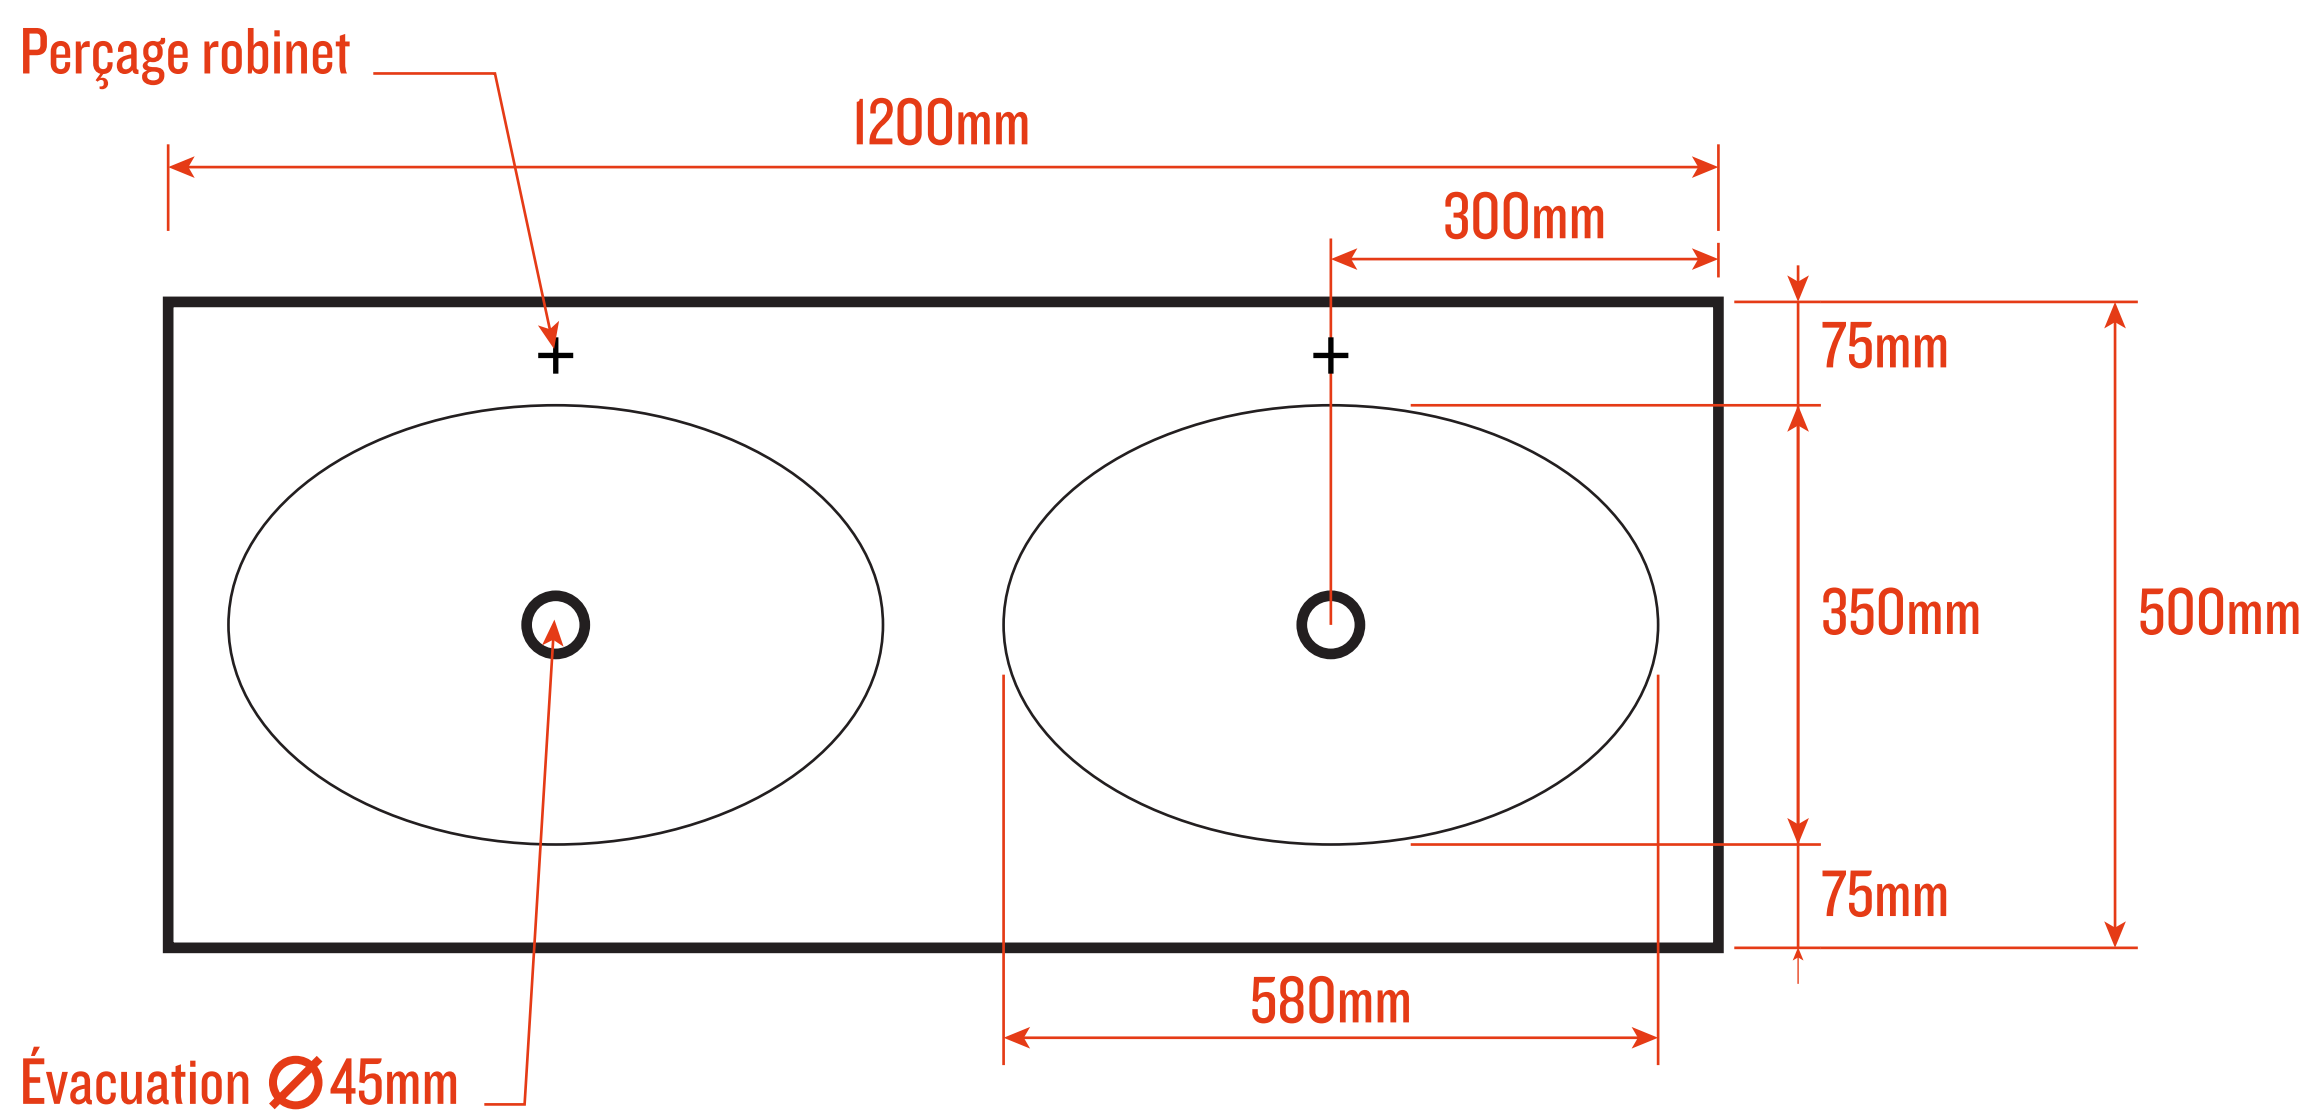

Pour plus d'information, contactez nous :

contact@vaskeo.com