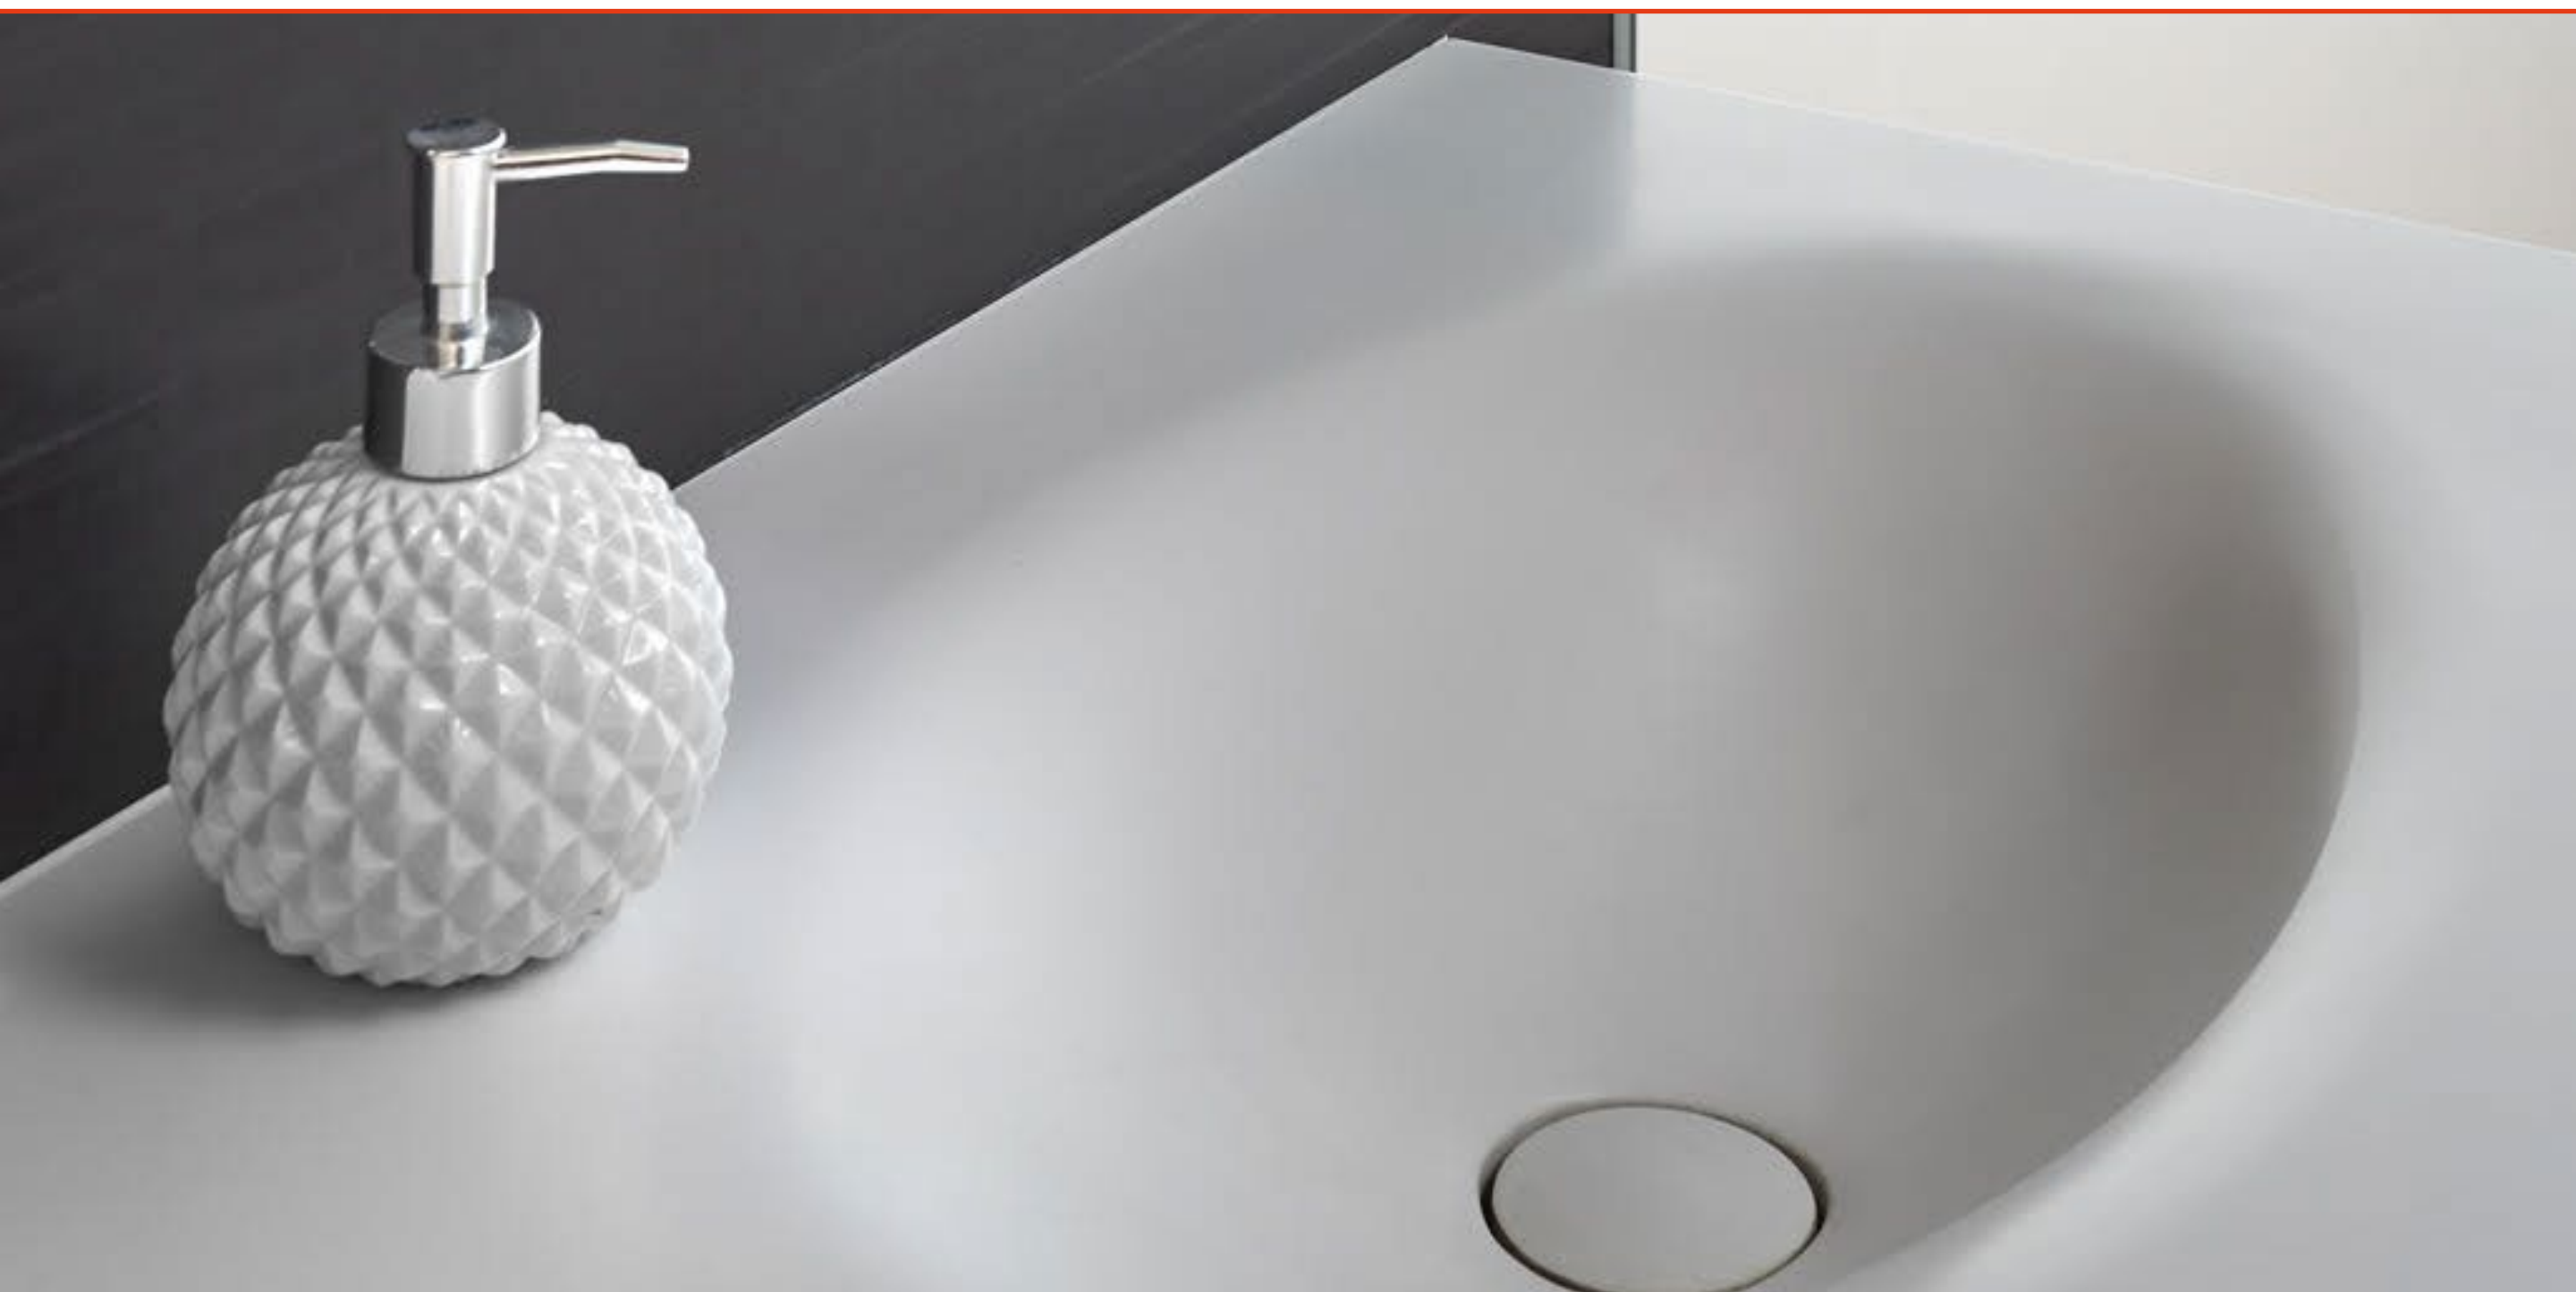

Cocoon min Simple

Descriptif :

Un style indémodable tout en douceur !

Les lavabos Cocoon Min Simple ou Double se distinguent par une profondeur de vasque réduite (70mm). Le style et le design ont été particulièrement travaillés pour offrir à votre salle de bain un style indémodable et contemporain. **Lavabo en Solid Surface, dessiné et fabriqué en France.**

OPTION SUR MESURE DISPONIBLE

Pour plus d'information, contactez nous :

contact@vaskeo.com

Cocoon max Simple

Descriptif :

Les lavabos Cocoon Max Simple ou Double se distinguent de leur petite sœur la Cocoon Min, par la profondeur de sa vasque plus importante (120mm). Ainsi celle-ci est plus polyvalente dans son usage, sans faire de compromis à son style tout en douceur. Ils sont livrés avec les bouchons en solid surface et comportent l'innovation VASKEO de trop plein invisible. *Lavabo en Solid Surface, dessiné et fabriqué en France.*

OPTION SUR MESURE DISPONIBLE

Pour plus d'information, contactez nous :

contact@vaskeo.com

Cocoon min Double

Descriptif :

Un style indémodable tout en douceur !

Les lavabos Cocoon Min Simple ou Double se distinguent par une profondeur de vasque réduite (70mm). Le style et le design ont été particulièrement travaillés pour offrir à votre salle de bain un style indémodable et contemporain. **Lavabo en Solid Surface, dessiné et fabriqué en France.**

OPTION SUR MESURE DISPONIBLE

Pour plus d'information, contactez nous :

contact@vaskeo.com

Cocoon max Double

Descriptif :

Les lavabos Cocoon Max Simple ou Double se distinguent de leur petite sœur la Cocoon Min, par la profondeur de sa vasque plus importante (120mm). Ainsi celle-ci est plus polyvalente dans son usage, sans faire de compromis à son style tout en douceur. Ils sont livrés avec les bouchons en solid surface et comportent l'innovation VASKEO de trop plein invisible. *Lavabo en Solid Surface, dessiné et fabriqué en France.*