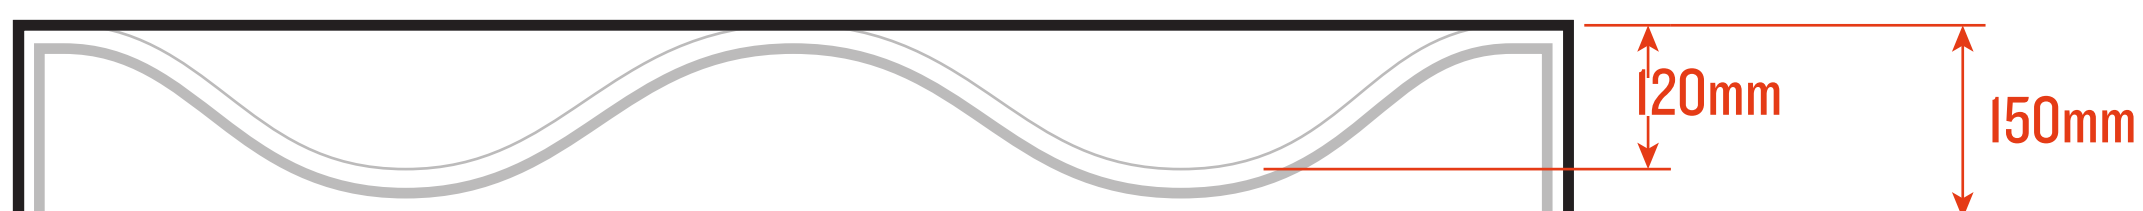

Pour plus d'information, contactez nous :

contact@vaskeo.com