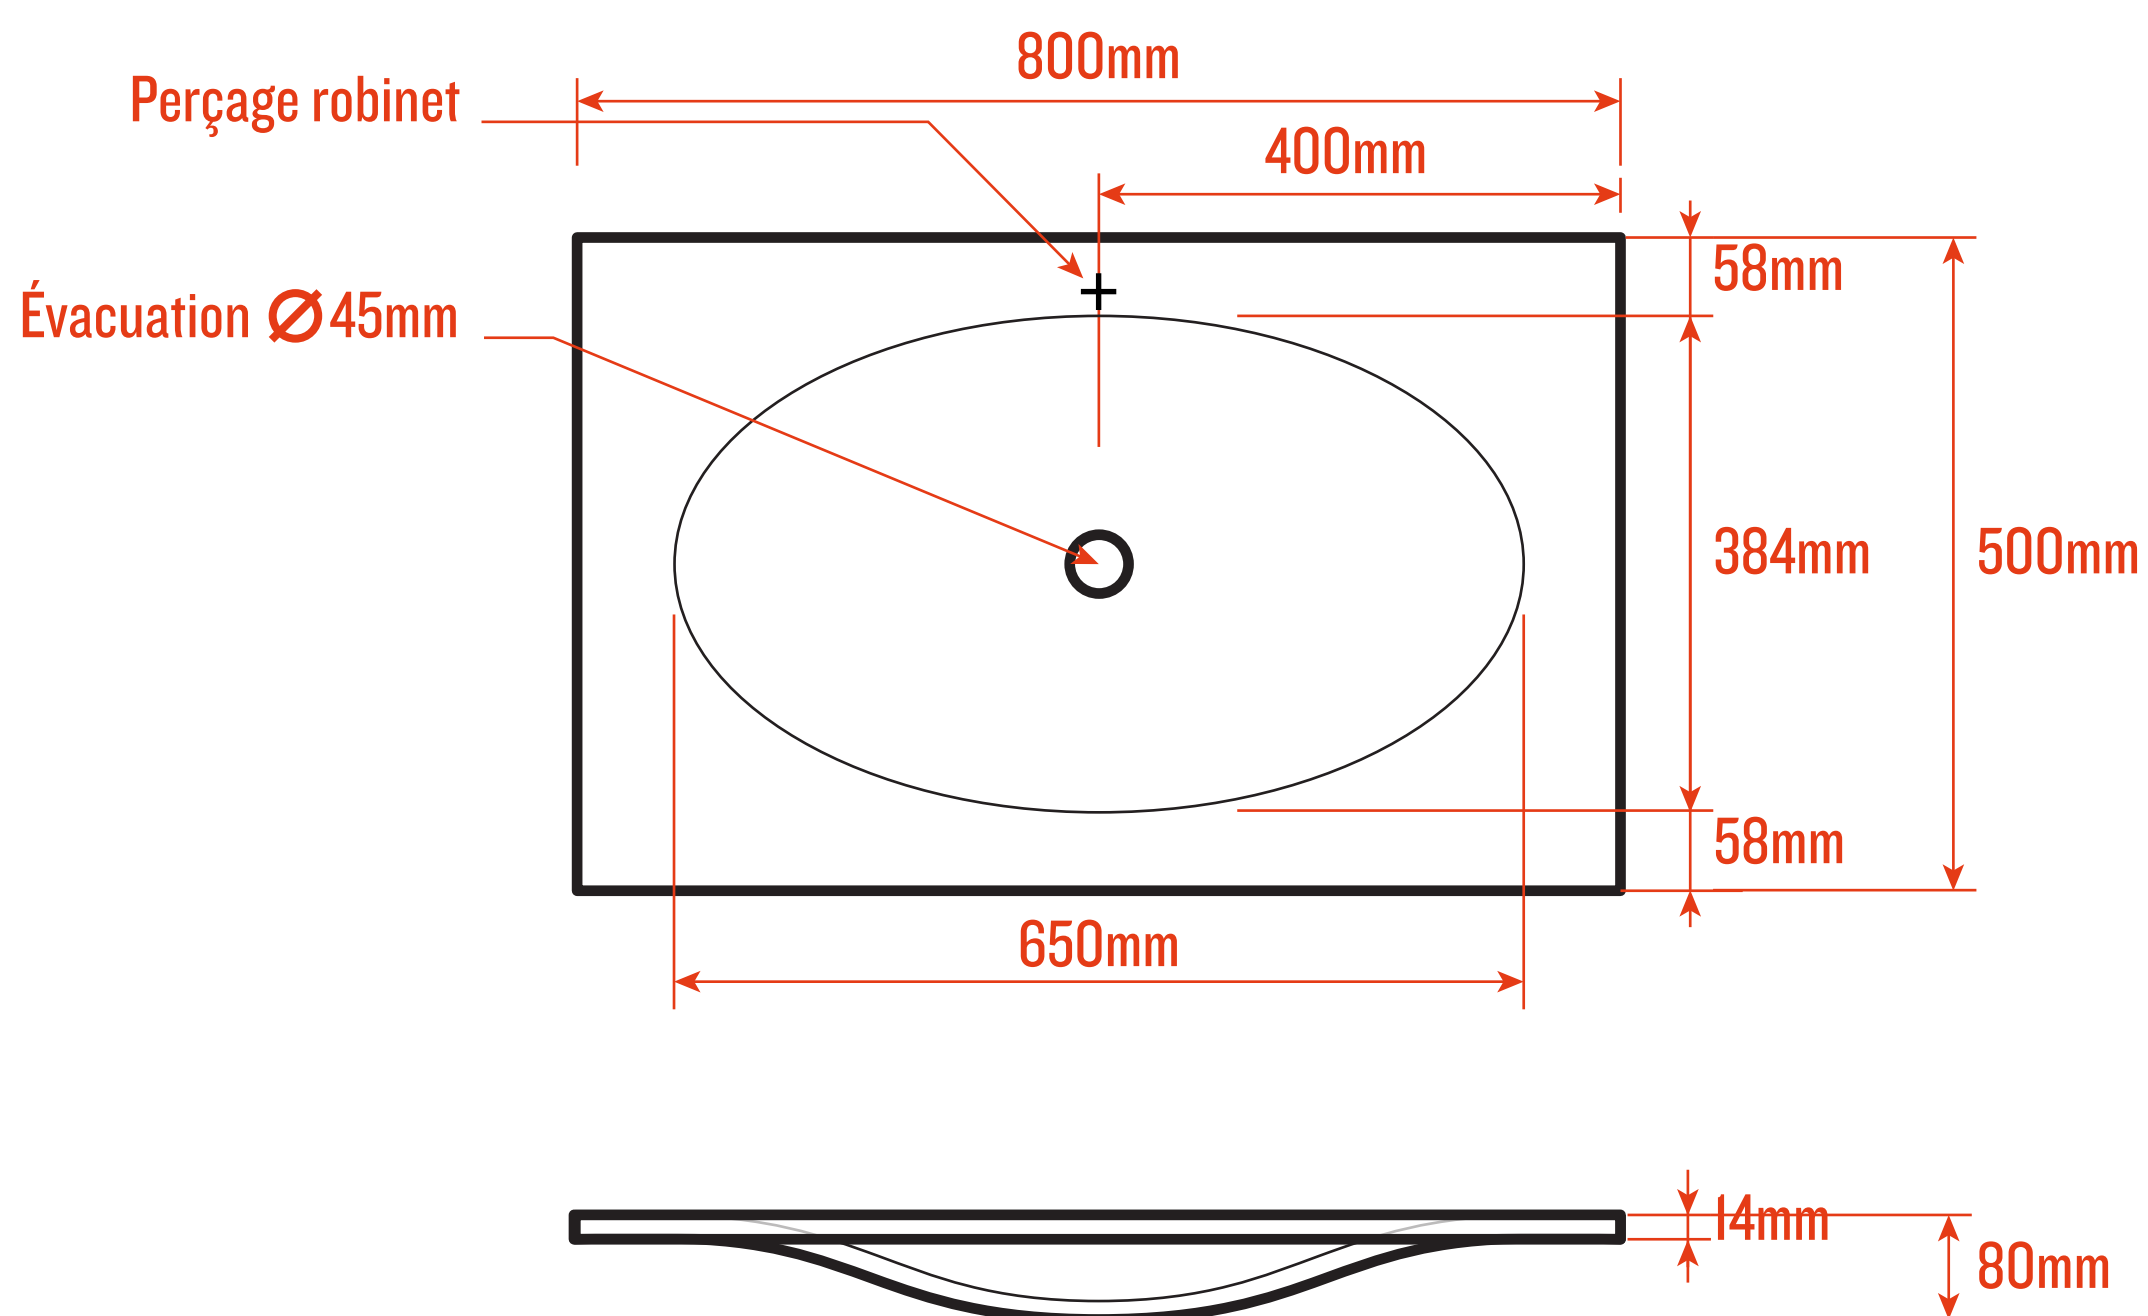

Cocoon min Simple

Descriptif :

Un style indémodable tout en douceur !

Les lavabos Cocoon Min Simple ou Double se distinguent par une profondeur de vasque réduite (70mm). Le style et le design ont été particulièrement travaillés pour offrir à votre salle de bain un style indémodable et contemporain. **Lavabo en Solid Surface, dessiné et fabriqué en France.**

OPTION SUR MESURE DISPONIBLE

Pour plus d'information, contactez nous :

contact@vaskeo.com

Cocoon max Simple

Descriptif :

Les lavabos Cocoon Max Simple ou Double se distinguent de leur petite sœur la Cocoon Min, par la profondeur de sa vasque plus importante (120mm). Ainsi celle-ci est plus polyvalente dans son usage, sans faire de compromis à son style tout en douceur. Ils sont livrés avec les bouchons en solid surface et comportent l'innovation VASKEO de trop plein invisible. *Lavabo en Solid Surface, dessiné et fabriqué en France.*

OPTION SUR MESURE DISPONIBLE

Pour plus d'information, contactez nous :

contact@vaskeo.com

Cocoon min Double

Descriptif :

Un style indémodable tout en douceur !

Les lavabos Cocoon Min Simple ou Double se distinguent par une profondeur de vasque réduite (70mm). Le style et le design ont été particulièrement travaillés pour offrir à votre salle de bain un style indémodable et contemporain. **Lavabo en Solid Surface, dessiné et fabriqué en France.**

OPTION SUR MESURE DISPONIBLE

Pour plus d'information, contactez nous :

contact@vaskeo.com

Cocoon max Double

Descriptif :

Les lavabos Cocoon Max Simple ou Double se distinguent de leur petite sœur la Cocoon Min, par la profondeur de sa vasque plus importante (120mm). Ainsi celle-ci est plus polyvalente dans son usage, sans faire de compromis à son style tout en douceur. Ils sont livrés avec les bouchons en solid surface et comportent l'innovation VASKEO de trop plein invisible. *Lavabo en Solid Surface, dessiné et fabriqué en France.*