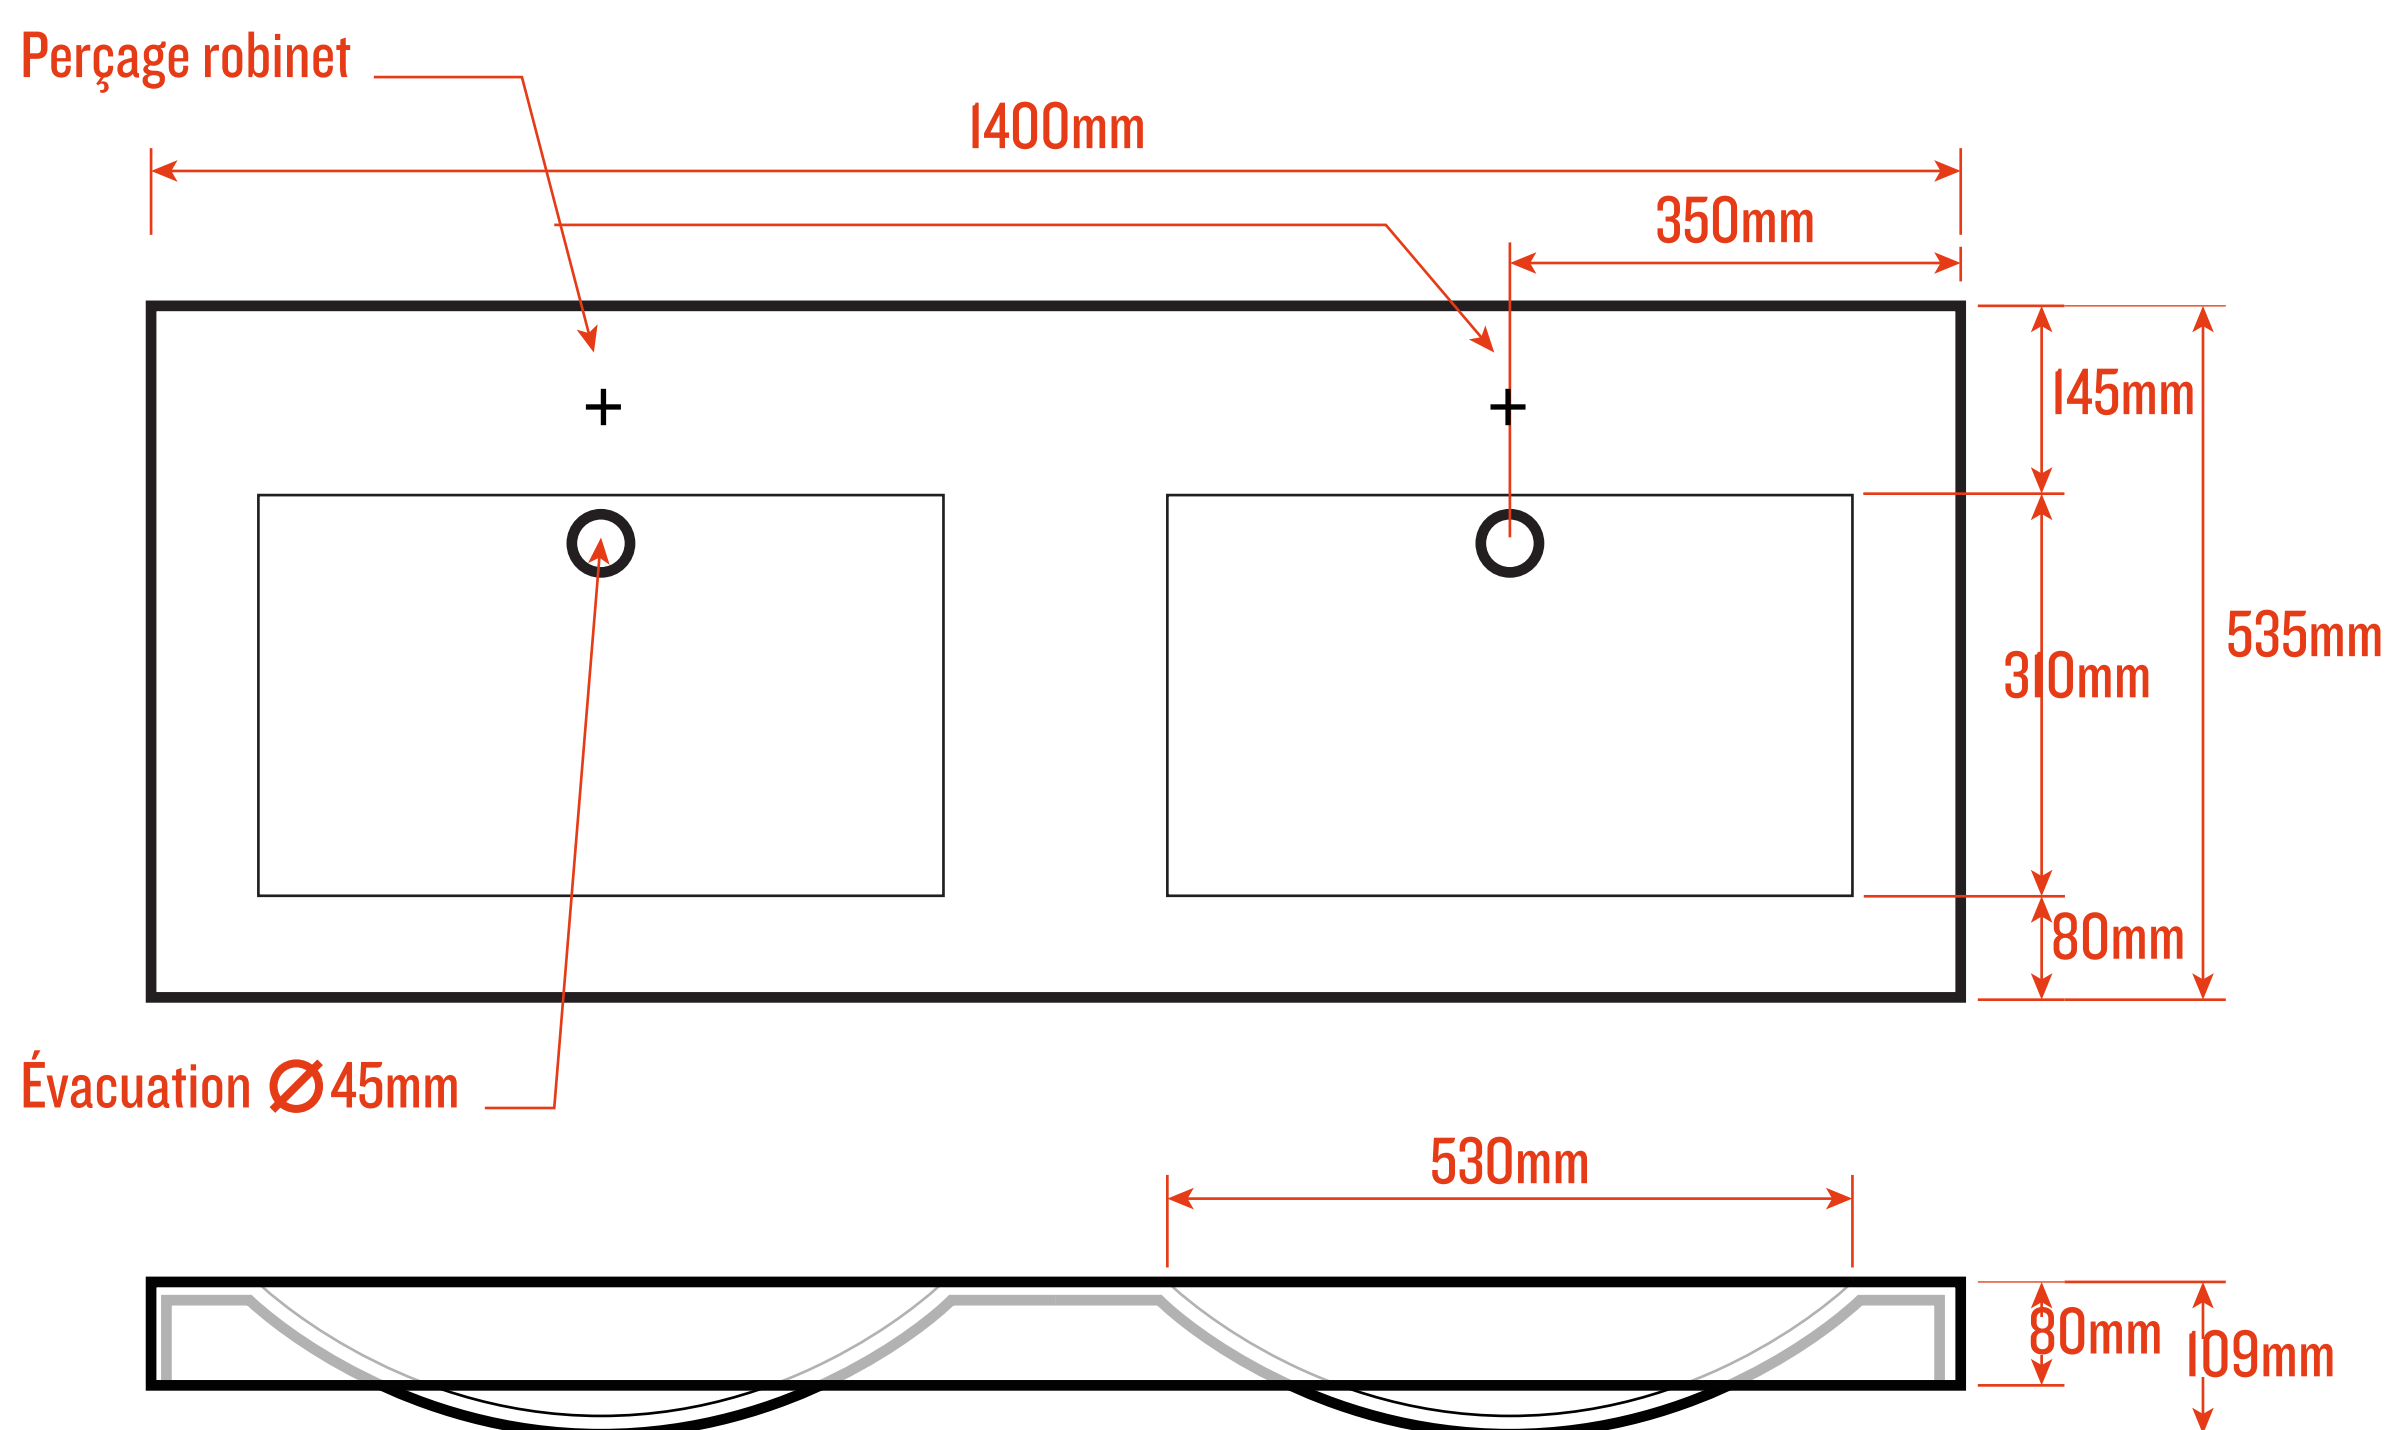

Pour plus d'information, contactez nous :

contact@vaskeo.com