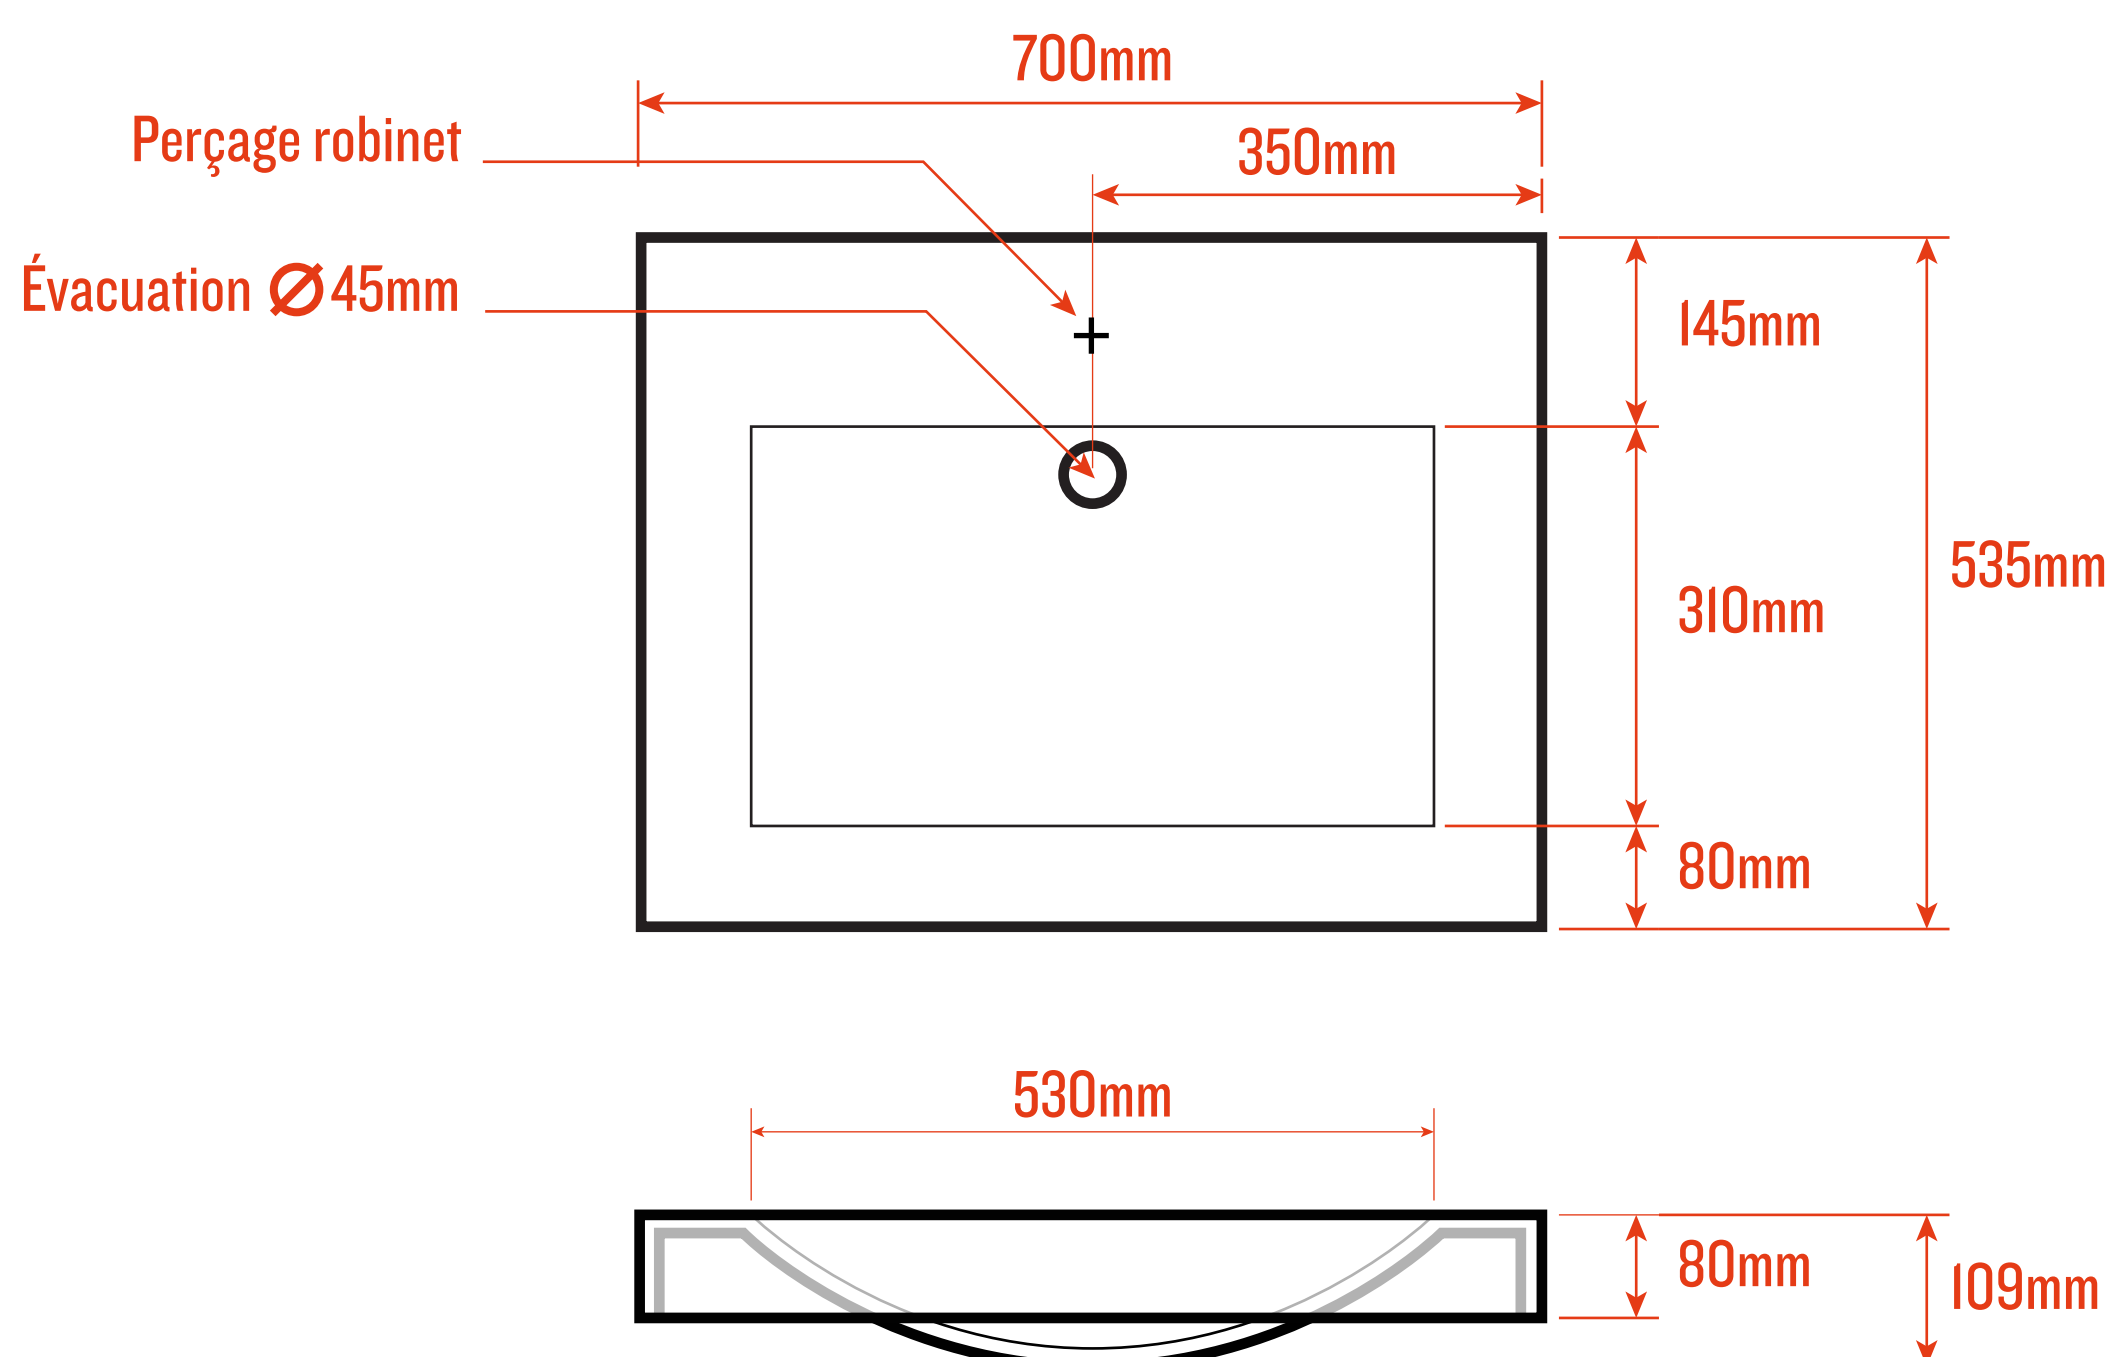

Descriptif :

Style classique et contemporain.

La lavabo Madrid fabriqué en Solid Surface de 14mm d'épaisseur est un produit de grande qualité et durable. Le Solid Surface est un matériau chaleureux, résistant et facile à entretenir. **Dessiné et fabriqué en France.**

OPTION SUR MESURE DISPONIBLE

Pour plus d'information, contactez nous :

contact@vaskeo.com

Madrid Double

Descriptif :

Style classique et contemporain.

La lavabo Madrid fabriqué en Solid Surface de 14mm d'épaisseur est un produit de grande qualité et durable. Le Solid Surface est un matériau chaleureux, résistant et facile à entretenir. **Dessiné et fabriqué en France.**