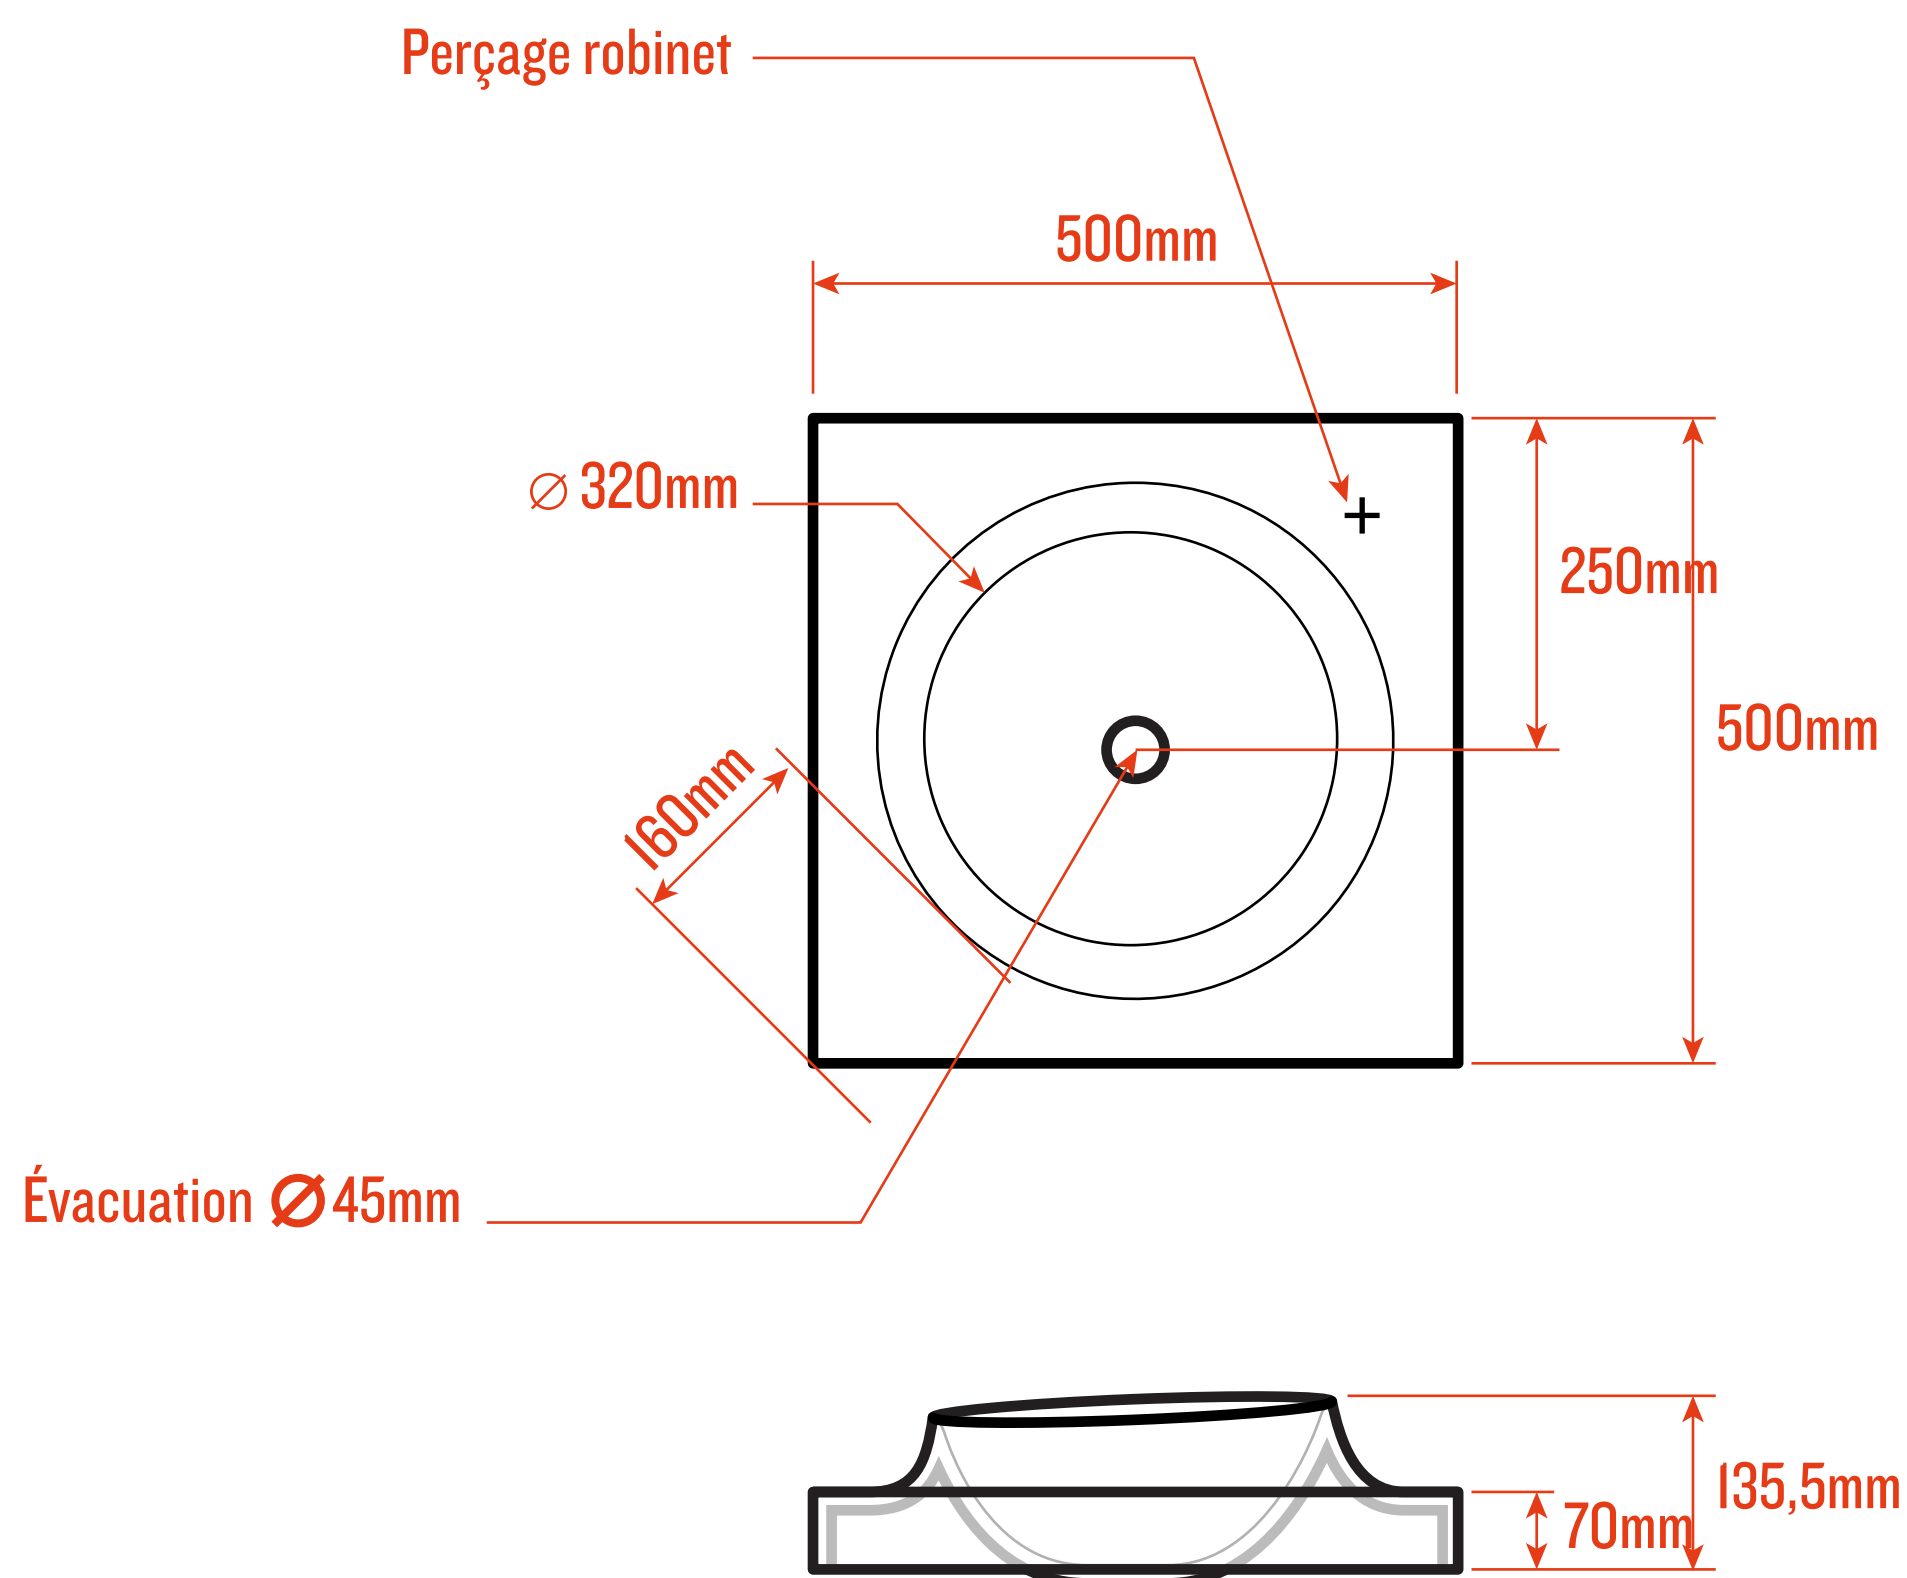

Pour plus d'information, contactez nous :

contact@vaskeo.com