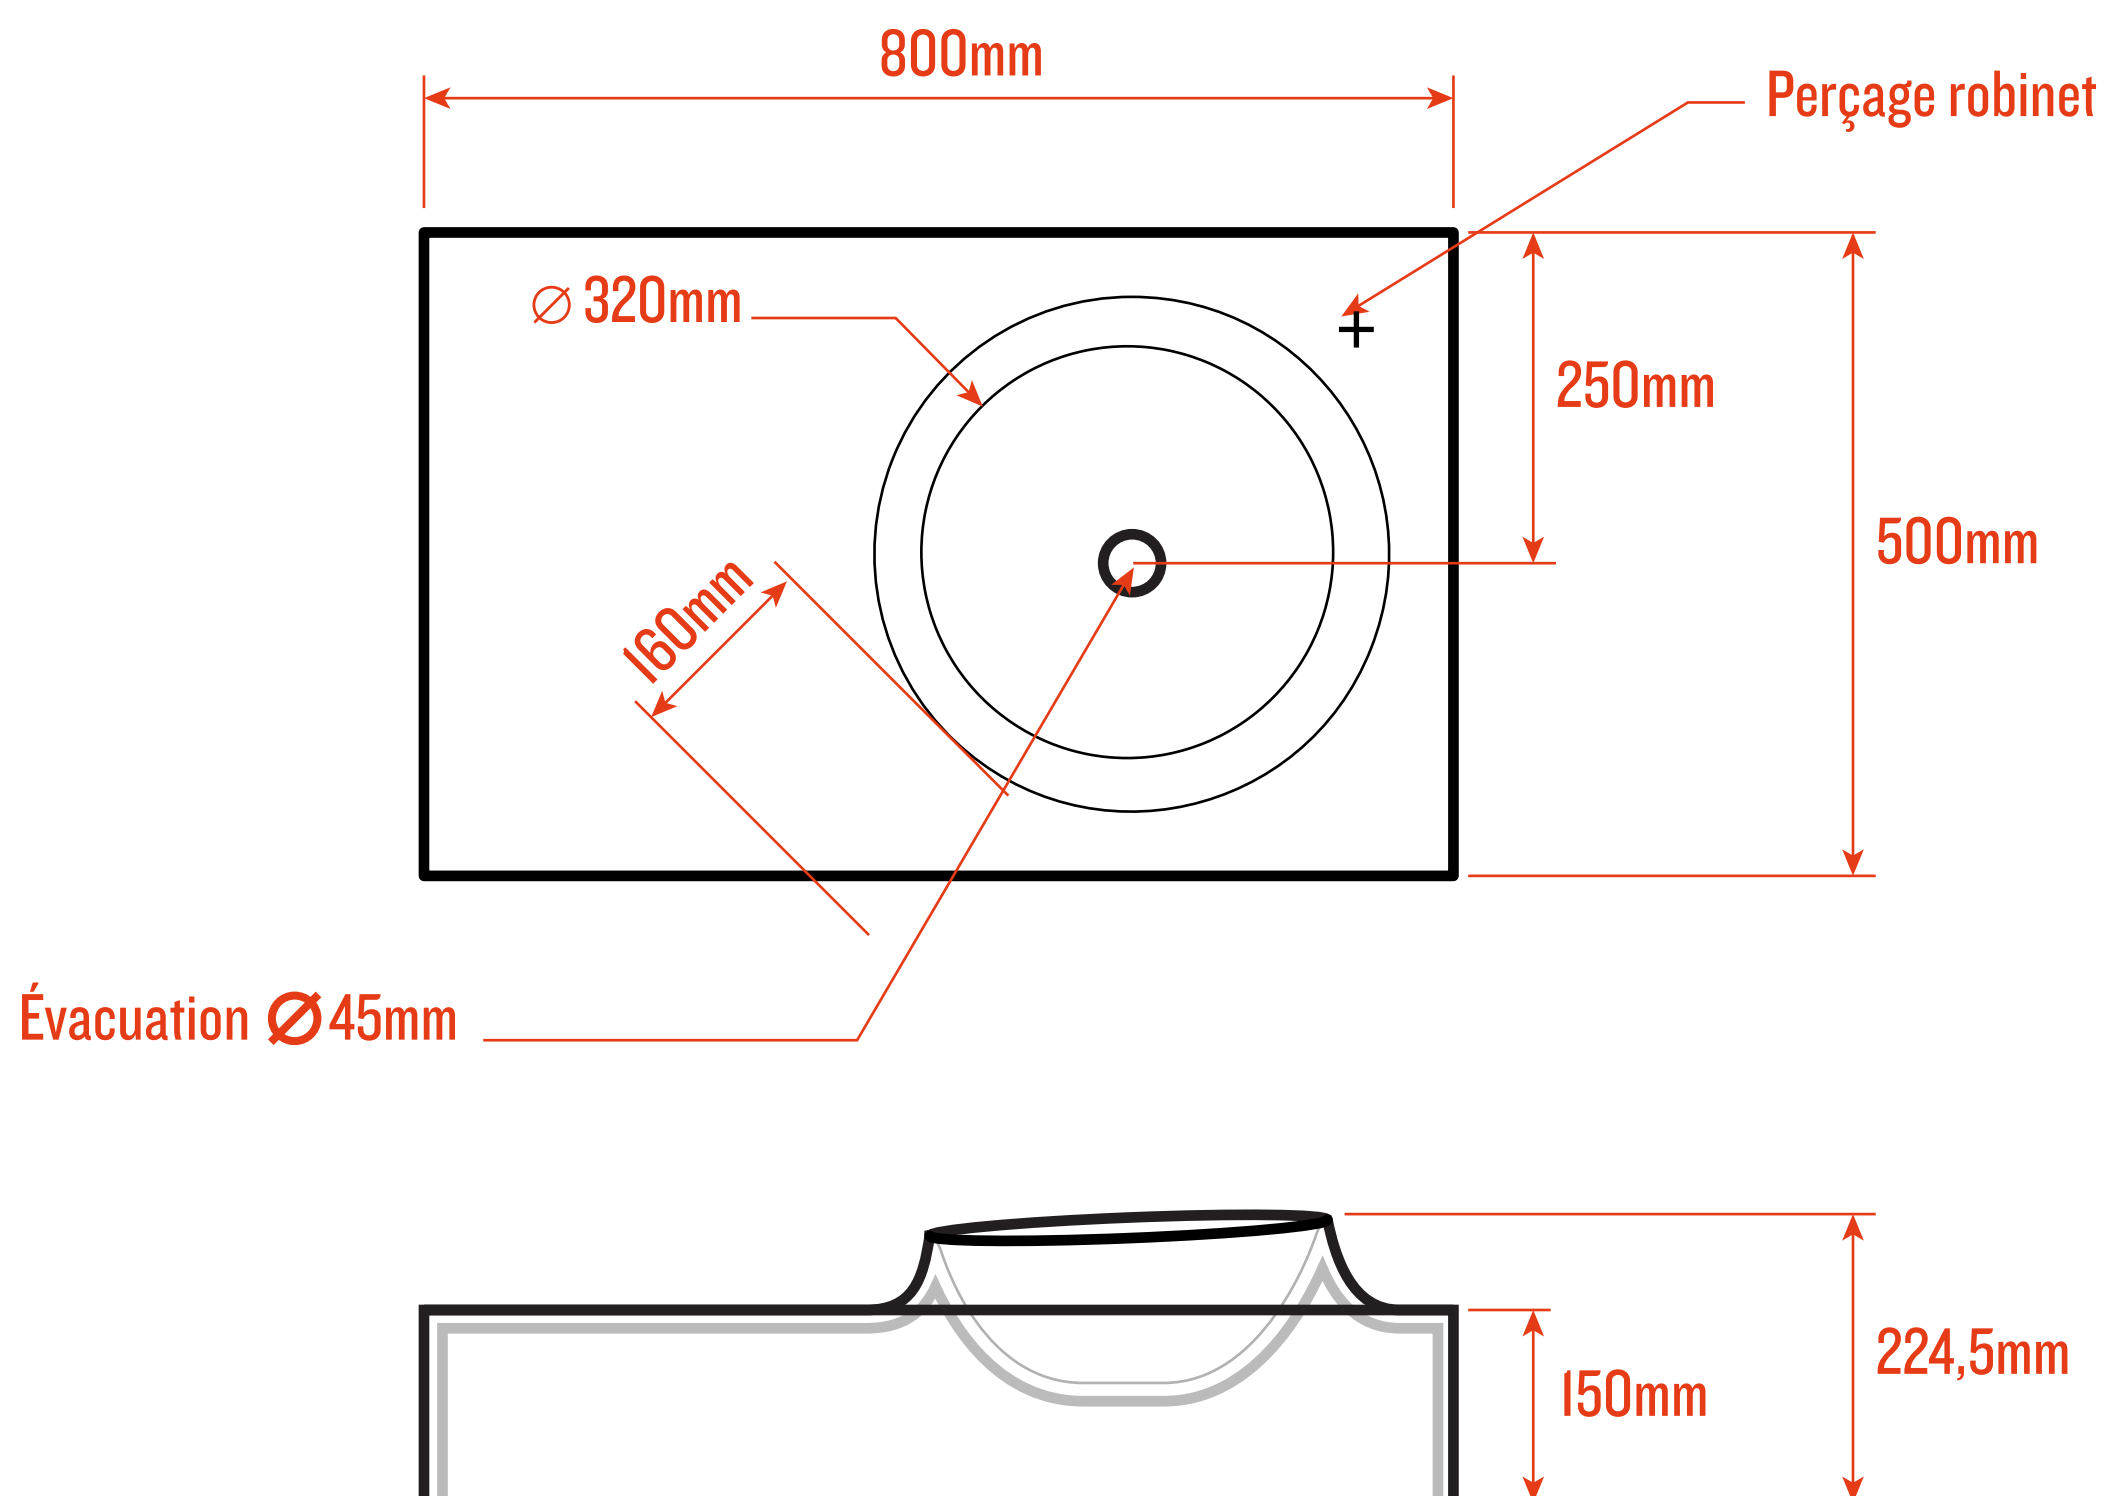

## Descriptif :

Un style nature !

Les lavabos de la gamme Volkeo (50 & 80) s'inspirent directement de la nature, plus particulièrement des volcans d'Auvergne. Ces vasques seront idéales pour animer votre intérieur et le rendre plus ludique.

Lavabo en Solid Surface, dessiné et fabriqué en France.

OPTION SUR MESURE DISPONIBLE

Pour plus d'information, contactez nous :

[contact@vaskeo.com](mailto:contact@vaskeo.com)