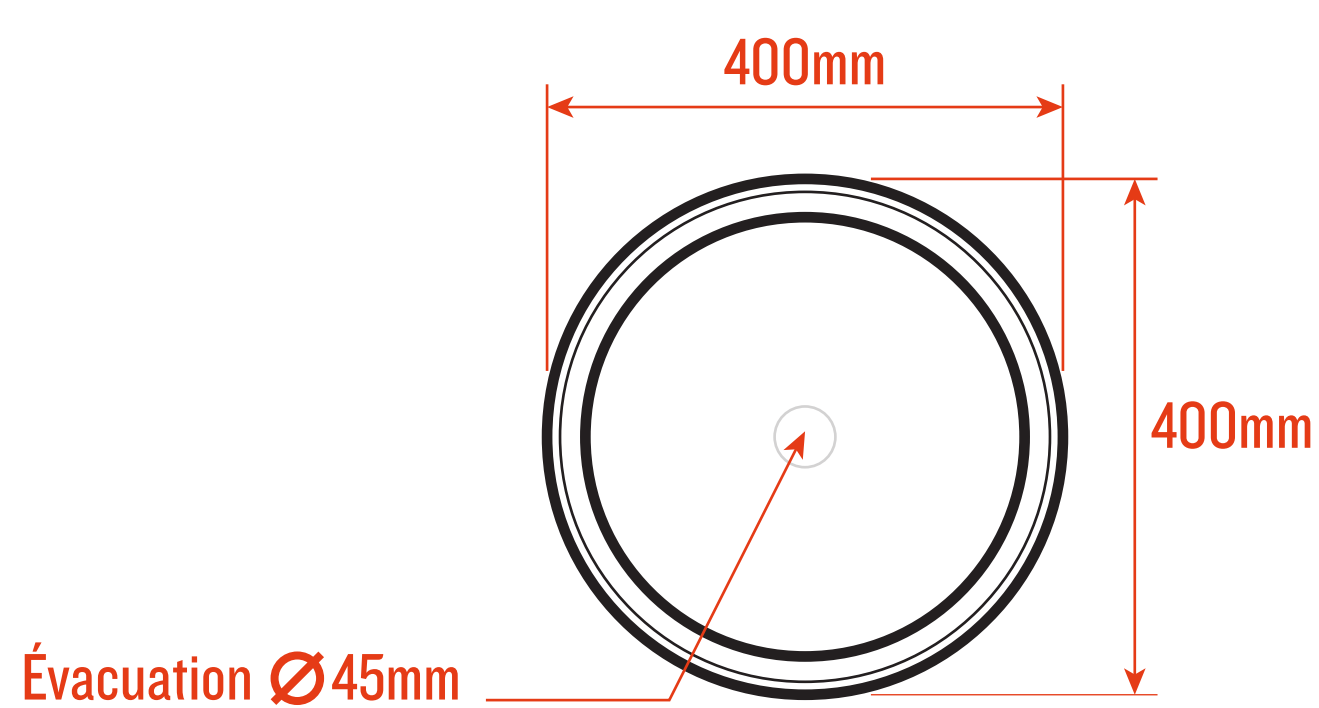

Descriptif :

Un style simple et compact.

La vasque Ring est optimisée autant sur le design que ses dimensions. Ainsi elle s'intégrera facilement quelque soit l'espace. Le design est très épuré avec son évacuation sur les bords du plateau intérieur.

Vasque en Solid Surface, dessinée et fabriquée en France.

Pour plus d'information, contactez nous :

contact@vaskeo.com